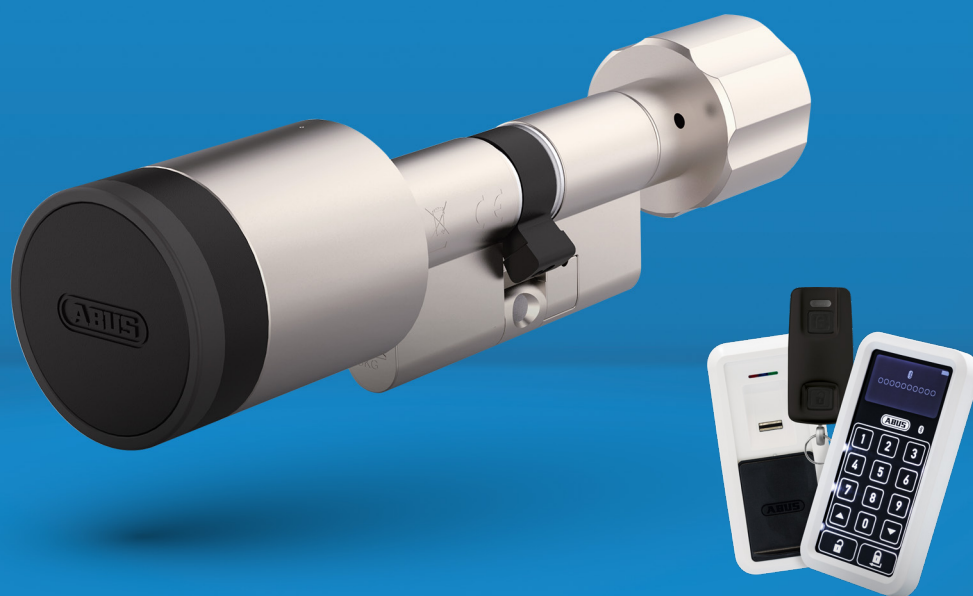

Chytré, ale bezpečné

Aplikace ABUS ONE je založena na již osvědčené, patentově chráněné komunikační technologii ABUS SmartX, která využívá technická řešení a šifrování Bluetooth. Díky tomuto řešení Vám nabízíme spolehlivou a bezpečnou funkci digitálního klíče.

CYLOX™ ONE CHYTRÁ CYLINDRICKÁ VLOŽKA

Kompatibilní volitelné příslušenství:
Snímač otisků prstů CFS3100
Dálkový ovladač CFF3100
Číselná klávesnice CFT3100

S CYLOX ONE už nepotřebujete u sebe mít klíč od dveří. Stačí použít aplikaci v telefonu, kterou ovládáte tuto chytrou elektronickou cylindrickou vložku. Vy, nebo kdokoli další, komu jste jako správce umožnili trvalý, či časově omezený přístup, pak dveře zvenčí odemknete nebo uzamknete. Nehrozí tedy žádné zapomínání či ztrácení klíčů a stres s tím spojený. Chytrou cylindrickou můžete ovládat zevnitř i bez aplikace – v závislosti na zvolené verzi pomocí knoflíku nebo dodaného klíče.

s půlvložkou

Flexibilní řešení pro garážová vrata a visací zámky.

VLASTNOSTI

- Pro vstupní dveře do domů a bytů – ovládání prostřednictvím aplikace ABUS ONE.
- Délka vložky může být přizpůsobena tloušťce dveří díky modulárnímu řešení
- Udělujete dalším osobám přístup či ho rušíte, a to na konkrétní období i trvale
- Doplněk BRIDGE ONE umožňuje ovládat cylindrickou vložku přes vzdálený přístup
- Vysoké zabezpečení díky technologii ABUS SmartX, AES 128bitové šifrování a ABUS Keycard pro správce autentizaci
- Napájení vyměnitelnou baterií (1x baterie CR2), součást balení