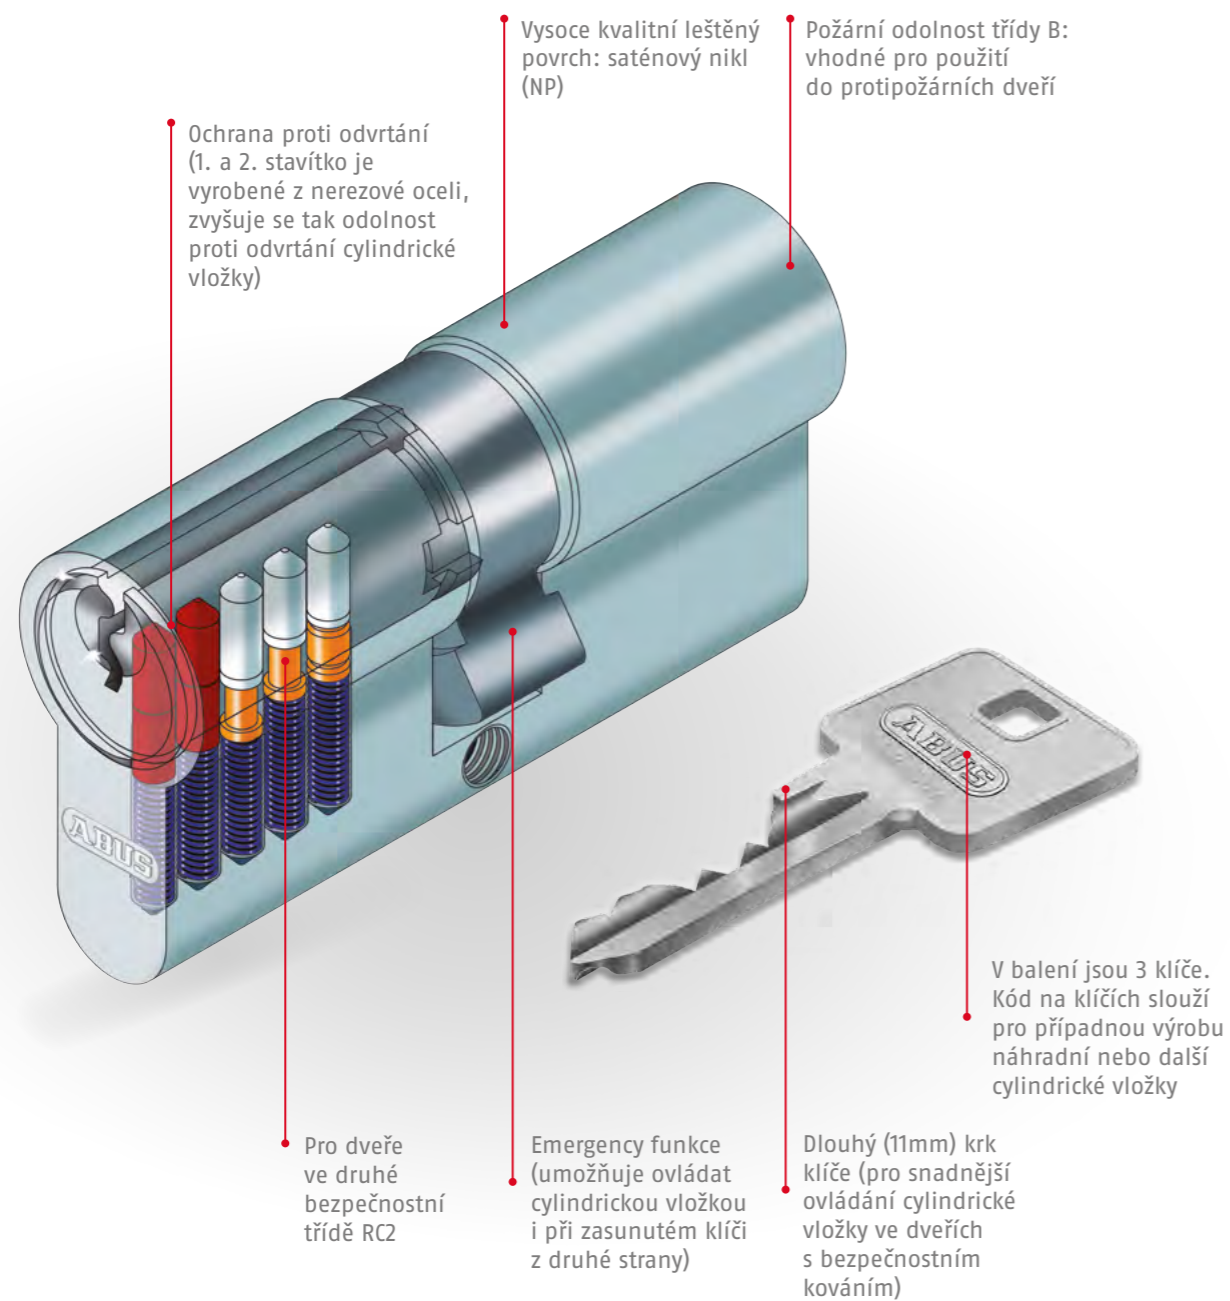

# CYLINDRICKÁ VLOŽKA ABUS A93

Spolehlivý produkt za atraktivní cenu

# A93

Detailně

A93 s vertikálním zasunutím klíče umožňuje pohodlné otevírání dveří.

Kód na klíči umožňuje na vyžádání snadnou výrobu náhradních klíčů, případně dalších cyl. vložek A93.

Detailní záběr na tvrzená stavítka, která chrání vložku před odvrtáním. Díky tomuto a dalším bezpečnostním prvkům je A93 vhodná pro dveře certifikované ve třídě RC2.

Díky dlouhému krku klíče je A93 zvláště vhodná pro použití ve dveřích s bezpečnostním kováním.

K dodání také ve variantě s knoflíkem (olivkou).