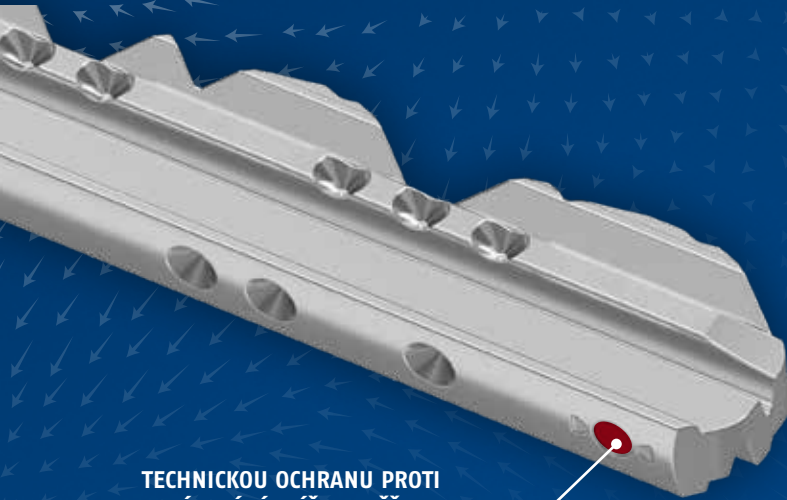

CERTIFIKOVANÁ BEZPEČNOST

MAGTEC™

TECHNICKOU OCHRANOU PROTI
KOPÍROVÁNÍ KLÍČE ZAJIŠŤUJE
SPECIÁLNÍ MAGNETICKÝ PRVEK

MODULÁRNÍ KONSTRUKCE
ZAJIŠŤUJE FLEXIBILITU