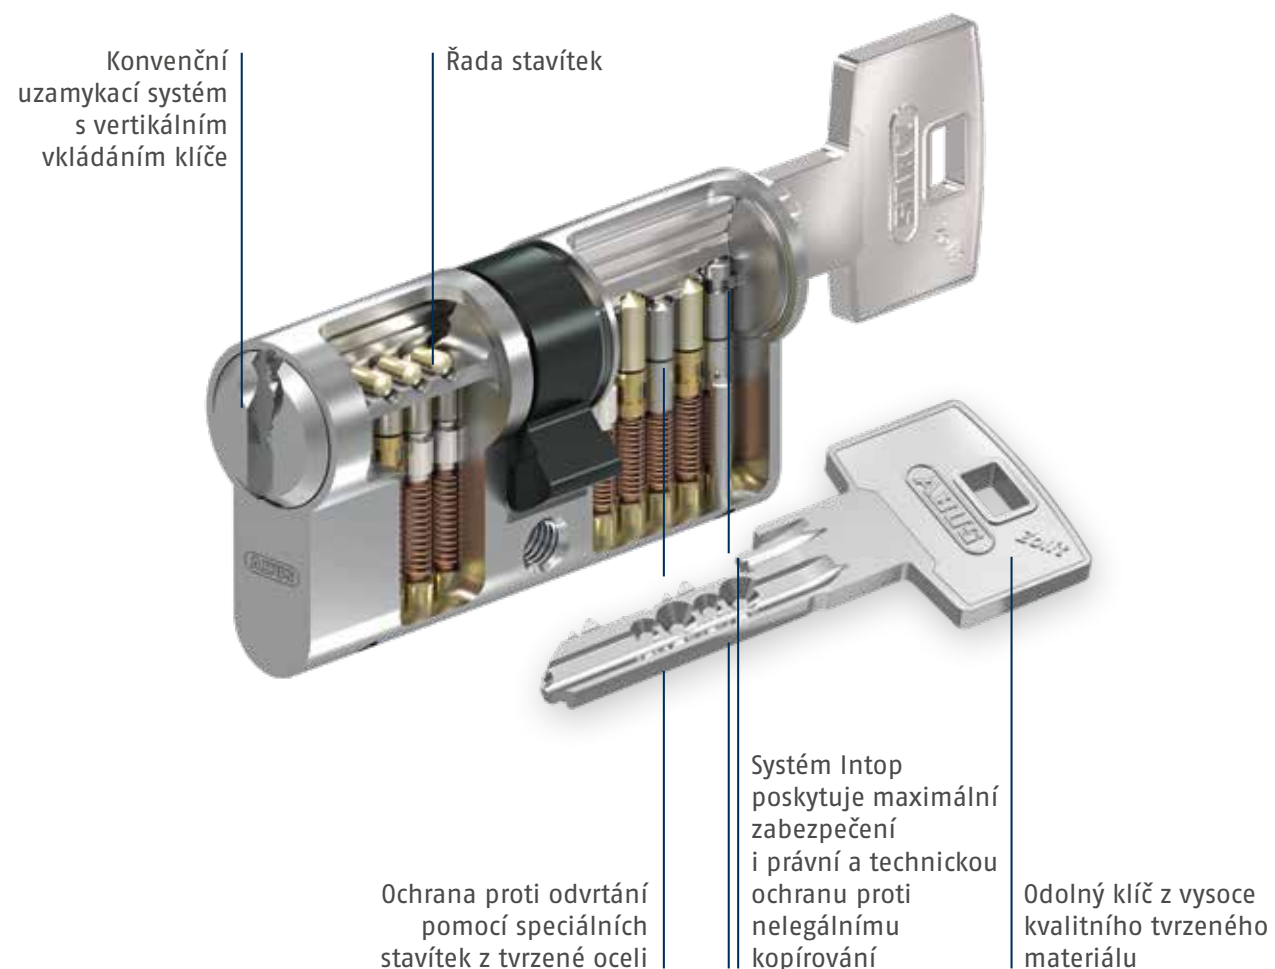

ZOLIT™

Podrobné informace

System:	Zolit™
Klíč:	Stabilní klíč z vysoce odolného tvrzeného materiálu
Vkládání klíče:	Vertikální
Patentová ochrana:	✓
Ochranná známka (trademark):	✓
Ochrana proti nelegálnímu kopírování:	Systém Intop ověřuje oprávnění k uzamykání a odemykání jak uvnitř cylindrické vložky, tak na klíči
Počet řad stavítek:	Až 2
Celkový počet zamykacích prvků:	Až 10
Modulární design:	Volitelně k dispozici v Zolit.1000 MX
Základní rozměr:	30/30 mm a 28/32 mm pro oboustranné cylindrické vložky
Prodloužení:	Odstupňování po 5 mm
Bezpečnostní karta:	✓
Stupeň zabezpečení zámku:	4. bezpečnostní třída
Odolnost proti útokům:	Třída D
Požární odolnost:	Třída B, T90
Certifikace produktu:	Certifikace dle norem DIN 18252 a ČSN EN 1303
Certifikace výrobce:	ISO 9001
Výroba:	Vyrobeno v Německu