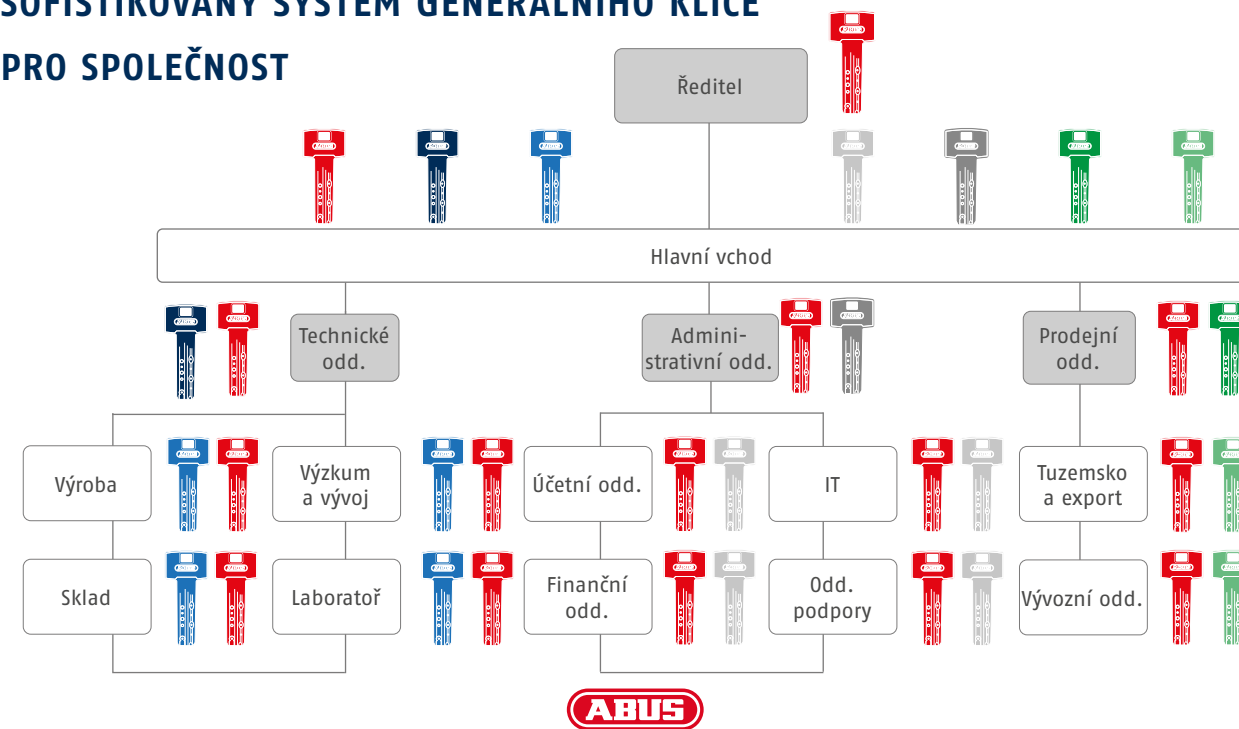

JEDINEČNÝ – JAKO VÁŠ MAJETEK

Typy klíčových systémů

SJEDNOCENÍ NA JEDEN KLÍČ

CENTRÁLNÍ KLÍČOVÝ SYSTÉM PRO BYTOVÝ DŮM

JEDNODUCHÝ SYSTÉM GENERÁLNÍHO KLÍČE PRO ŠKOLU

SOFISTIKOVANÝ SYSTÉM GENERÁLNÍHO KLÍČE PRO SPOLEČNOST