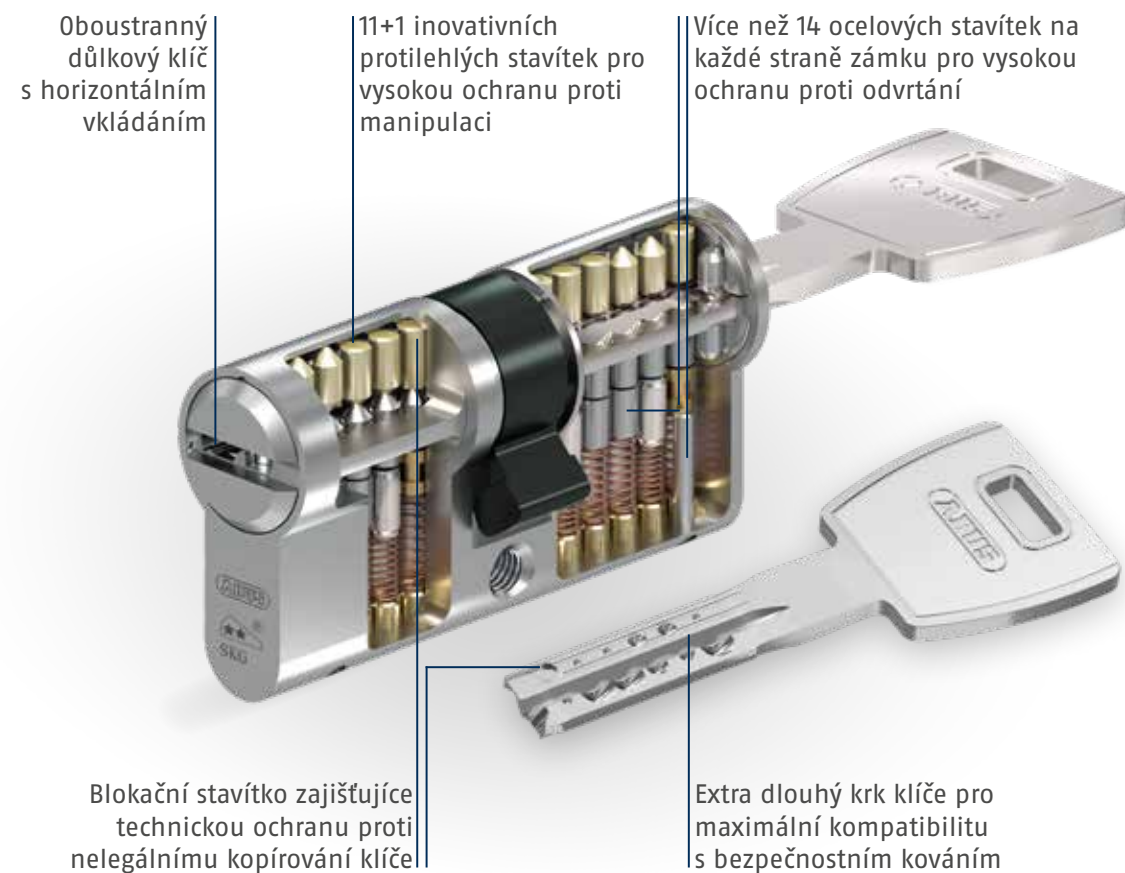

RC1

BRAVUS™ MX MAGNET

High-End-Security

HIGH-END SECURITY

Bravus 3500 MX Magnet nabízí zabezpečení na té nejvyšší úrovni – díky zabudovanému magnetu, bezpečnostní certifikaci SKG***, technické ochraně proti nelegálnímu kopírování, patentové ochraně do roku 2038* a ochranné známce (trademark).

Série 12 je standardně vybaveny funkcí Emergency, což znamená, že pokud klíč zůstane zasunutý v cylindrické vložce na vnitřní straně dveří, je možné i nadále dveře uzamknout nebo odemknout z venkovní strany za pomoci druhého klíče.

DOSTUPNÉ VERZE

Cylindrické vložky X12R a P12RPS jsou k dostání v mnoha rozměrech: jako půlvložky; standardní vložky; i s otočnou olivkou. Kdykoli lze k již existující cylindrické vložce doobjednat další cylindrickou vložku na shodný klíč.

BENEFITY PRO VÁS

Cylindrické vložky X12R a P12RPS jsou standardně dodávány s pěti klíči a jsou vždy vybaveny funkcí Emergency (GKUP). Servisní vložky se dodávají bez polotovarů klíčů.

SÉRIE 12

Podrobné informace