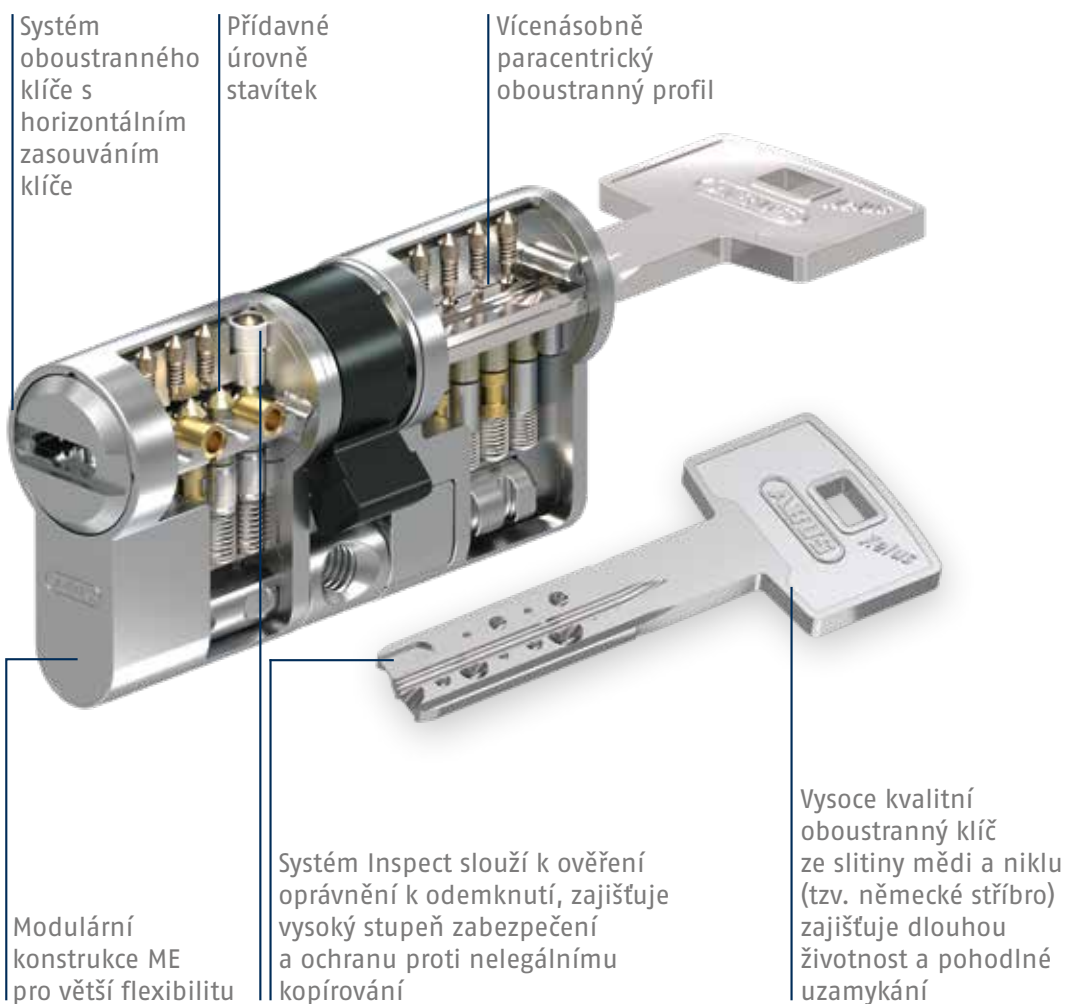

STEJNĚ INDIVIDUÁLNÍ JAKO VÁŠ OBJEKT

Ať už se jedná o menší objekt, nebo rozsáhlý komplex budov, ABUS je pokaždé tou správnou volbou při výběru dodavatele systému generálního klíče. Sestavte si specifické řešení zabezpečení vašeho objektu, od typu cylindrické vložky až po speciální doplňky. Každá cylindrická vložka může odpovídat vašim potřebám, můžete si tedy individuálně nastavit požadavky na svůj systém – od designu klíčů až po oprávnění k odemykání.

BEZPEČNÁ INVESTICE NA DLOUHOU DOBU

Systém generálního klíče Xelus ME lze kdykoli rozšířit. Ponechá vám maximální volnost pro růst a změny. Doplňky k systému je možné dodávat i po mnoha letech.

Kvalitní suroviny, precizní výroba a naše dlouholeté zkušenosti zajišťují skutečně dobrý pocit bezpečí. Vývoj a výroba cylindrických vložek v Německu zaručuje nejvyšší kvalitu produktů a jejich dlouhou životnost.

XELUS™ ME

Podrobné informace

Moderní systém oboustranného klíče s horizontálním zasouváním nabízí uživatelům maximální pohodlí při zamykání. Vysoce kvalitní přesný profil je zárukou snadného zasouvání klíče.