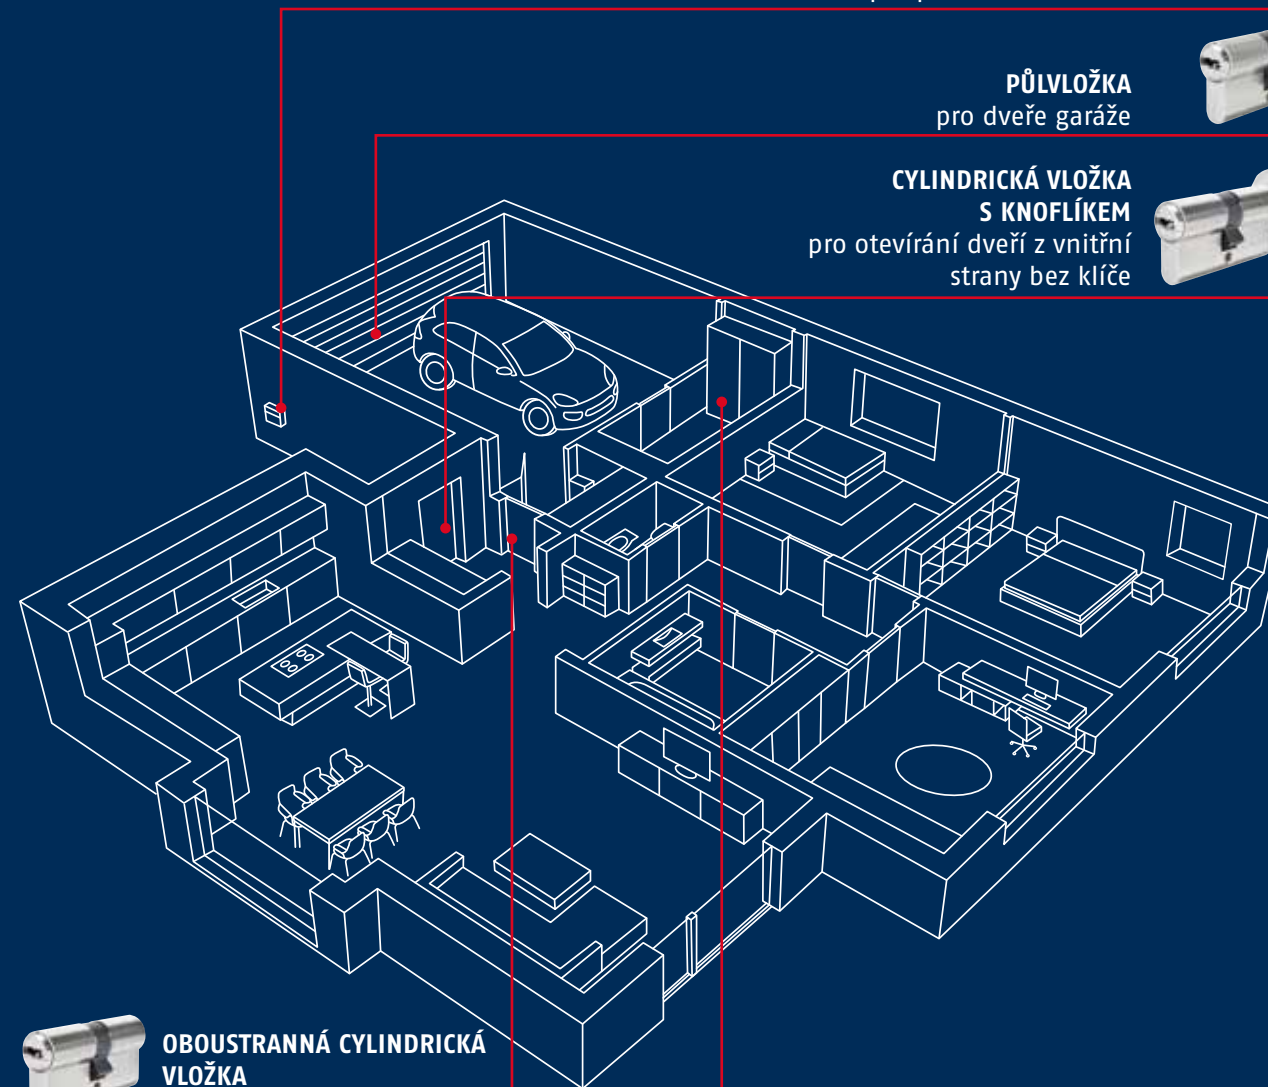

PŮLVLOŽKA
pro dveře garáže

CYLINDRICKÁ VLOŽKA
S KNOFLÍKEM
pro otevírání dveří z vnitřní
strany bez klíče

OBOUSTRANNÁ CYLINDRICKÁ
VLOŽKA
pro dveře garáže

VISACÍ ZÁMEK
např. pro skříň s náradím

MAGTEC™

Magnetizující Síla