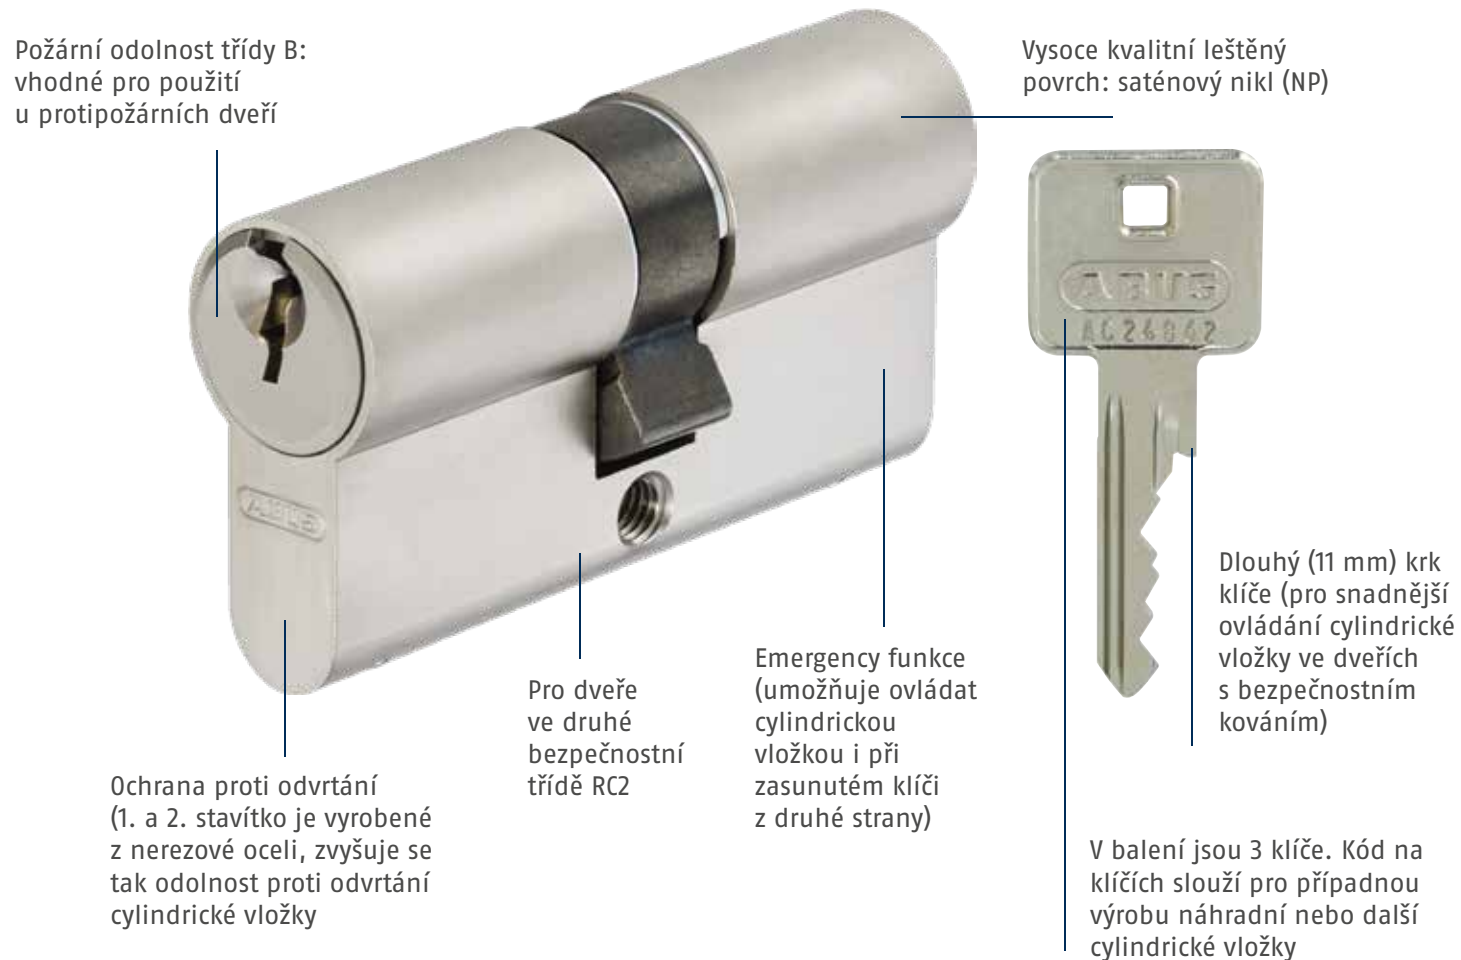

A93

Spolehlivý a za skvělou cenu

A93 s vertikálním zasunutím klíče umožňuje pohodlné otevírání dveří.

Kód na klíči umožňuje na vyžádání snadnou výrobu náhradních klíčů, případně dalších cyl. vložek A93.

K dodání také ve variantě s knoflíkem (olivkou).

A93

Podrobné informace

System:	A93
Klíč:	Stabilní klíč, s prodlouženým krkem
Vkládání klíče:	Vertikální
Počet řad stavítek:	1
Počet stavítek:	5
Základní délka:	28/28 mm
Délka vložky:	Odstupňování po 5 milimetrech
Emergency funkce:	Standardně od velikosti 30/30 mm
Freilauf funkce:	Volitelná
Bezpečnostní karta:	–
Stupeň zabezpečení zámku:	2. bezpečnostní třída
Odolnost proti útokům:	Třída A,
Požární odolnost:	Třída B
Certifikace produktu:	ČSN EN 1303 a DIN 18252
Certifikace výrobce:	ISO 9001
Výroba:	Vyrobeno v ABUS

D45

Solidní řešení

Díky systému oboustranných klíčů je manipulace nekomplikovaná a cylindrická vložka je vhodná zejména pro základní požadavky na zabezpečení nebo pro stavební fáze. Praktické, pokud přestavujete nebo hledáte dočasné bezpečnostní řešení.

Cylindrická vložka D45 představuje solidní bezpečnostní řešení pro každý domov. Díky pětistavítkové konstrukci a integrované standardní ochraně proti odvrtání nabízí základní, ale spolehlivou obranu proti nežádoucím vetřelcům.