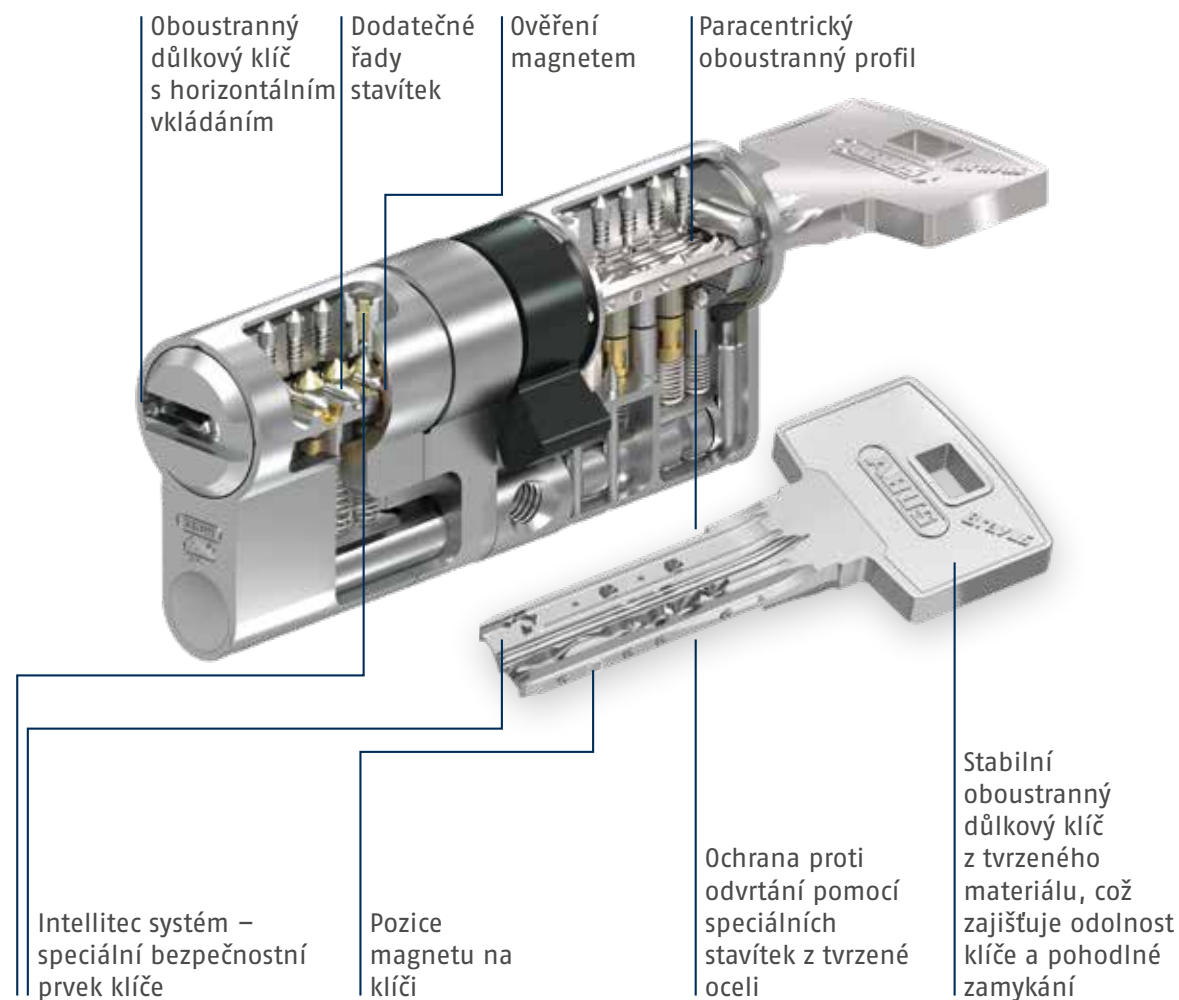

ŠPIČKOVÁ OCHRANA PROTI NELEGÁLNÍMU KOPÍROVÁNÍ KLÍČE

Inteligentní technologie zabudovaného magnetu a patentovaný Intellitec systém na klíči i v cylindrické vložce účinně brání ovládnutí zámku neoprávněnými klíči. Bravus MX Magnet tak spolehlivě chrání před použitím nelegálních 3D kopií klíčů.

Bezpečnostní karta poskytuje dodatečnou ochranu, neboť je nutné ji předložit před objednáním dalších cylindrických vložek a klíčů.

MAXIMÁLNÍ FLEXIBILITA

Stěhujete se? Instalujete nové dveře? Provádíte změny v organizační struktuře? Žádný problém! Magnetickou cylindrickou vložku modulárního provedení lze rychle prodloužit nebo zkrátit tak, aby odpovídala tloušťce nových dveří, což vám umožní přizpůsobit se jakýmkoli změnám.

* doba platnosti patentu do roku 2038

BRAVUS™ MX MAGNET

Podrobné informace

System:	Bravus™ .3500 MX Magnet
Klíč:	Stabilní paracentrický oboustranný důlkový klíč z vysoce odolného tvrzeného materiálu
Vkládání klíče:	Horizontální
Patentová ochrana*:	✓
Ochranná známka (trademark):	✓
Ochrana proti nelegálnímu kopírování:	Intellitec systém (speciální bezpečnostní prvek klíče), vložený magnet na klíči i v cylindrické vložce
Počet řad stavítek:	3
Celkový počet zamykacích prvků:	Až 16
Modulární design:	Standardně pro oboustranné vložky, půlvložky a profilové cylindrické vložky s knoflíkem
Základní rozměr:	30/30 mm v MX pro oboustranné cylindrické vložky
Prodloužení:	Odstupňování po 5 mm
Bezpečnostní karta:	✓
Stupeň zabezpečení zámku:	4. bezpečnostní třída
Odolnost proti útokům:	Třída D
Požární odolnost:	Třída B, T90
Certifikace produktu:	Certifikace dle norem DIN 18252 a ČSN EN 1303, certifikace SKG***
Certifikace výrobce:	ISO 9001
Výroba:	Vyrobeno v Německu