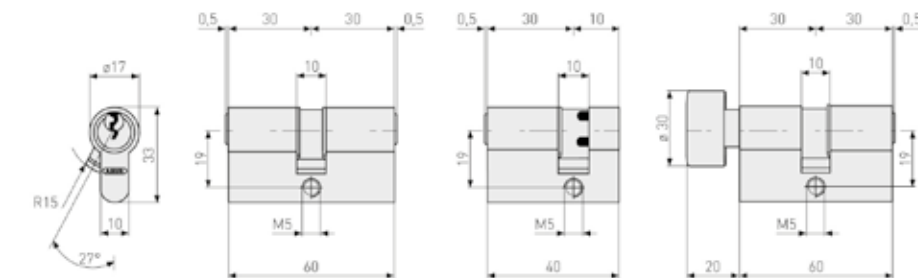

Oceníte poniklovanou povrchovou úpravu, která chrání před korozí (prodlužuje životnost) a celkově doplňuje design vložky. Cylindrickou vložku dodáváme s celkem pěti klíči.

Půlvložka

K dodání také ve variantě s knoflíkem (olivkou).

Cylindrická vložka má klasický zubatý klíč, jak jej zná většina lidí. Cylindrická vložka je vhodná zejména pro základní požadavky na zabezpečení nebo pro stavební fáze. Praktické, pokud přestavujete nebo hledáte dočasné bezpečnostní řešení.