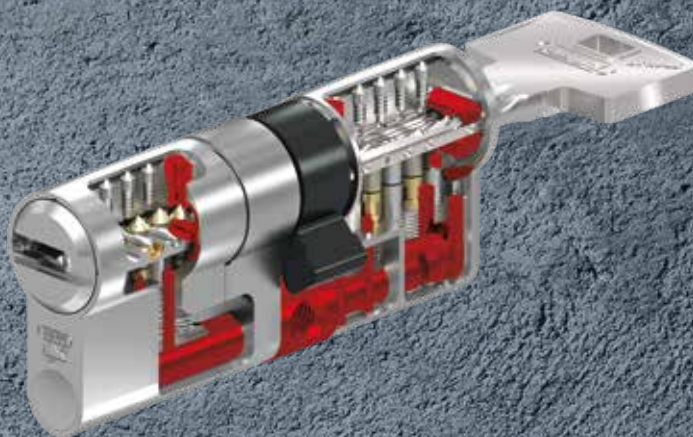

Security Tech Germany

BEZPEČNOSTNÍ

**CYLINDRICKÉ
VLOŽKY**