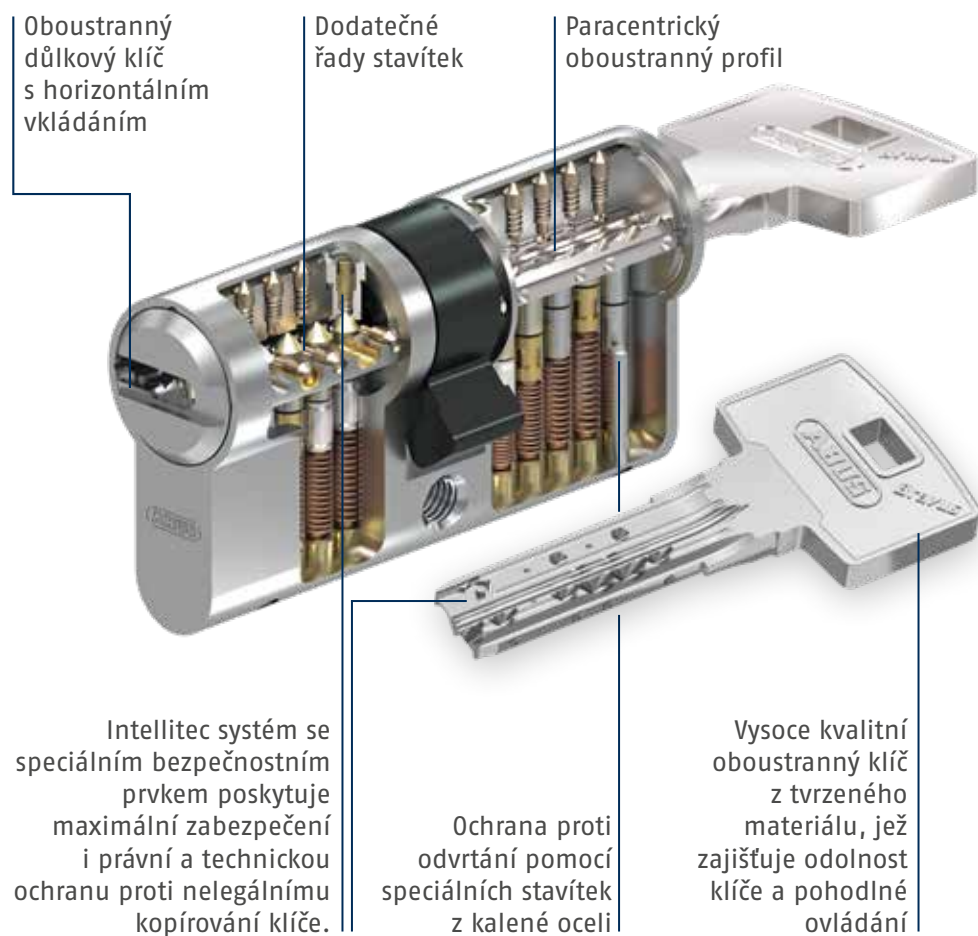

ŠPIČKOVÁ OCHRANA PROTI NELEGÁLNÍMU KOPÍROVÁNÍ KLÍČE

Inteligentní technologie zabudovaného magnetu a patentovaný Intellitec systém na klíči i v cylindrické vložce účinně brání ovládnutí zámku neoprávněnými klíči. Bravus MX Magnet tak spolehlivě chrání před použitím nelegálních 3D kopií klíčů.

JEDINEČNÝ – JAKO VÁŠ MAJETEK

Společnost ABUS nabízí zakázkovou výrobu systémů generálního klíče pro malé objekty i rozsáhlé komplexy budov. Vytvořte si bezpečnostní řešení na míru pro vaši budovu s možností výběru všech aspektů systému – od typů a barev cylindrických vložek až po další speciální funkce. Každá cylindrická vložka je vyrobena na míru vašim dveřím a v souladu s designem budovy. A my zajistíme, aby váš systém generálního klíče splňoval veškeré potřeby týkající se hierarchie a podmínek použití. Každý uživatel může mít dokonce vlastní individuální oprávnění k zamýkání a odemykání.

INVESTICE DO BUDOUCNA

System generálního klíče Bravus lze kdykoli rozšířit, což vám zajišťuje maximální flexibilitu při vývoji a změnách. Rozšiřující produkty pro váš uzamykací systém vám můžeme poskytnout i mnoho let po instalaci.

BRAVUS™

Podrobné informace

Systém:	Bravus™
Klíč:	Stabilní paracentrický oboustranný důlkový klíč z vysoce odolného tvrzeného materiálu
Vkládání klíče:	Horizontální
Patentová ochrana:	✓
Ochranná známka (trademark):	✓
Ochrana proti nelegálnímu kopírování:	Intellitec systém (speciální bezpečnostní prvek klíče)
Počet řad stavítek:	Až 13
Celkový počet zamykacích prvků:	Až 16
Modulární design:	Volitelné
Základní rozměr:	30/30 mm a 28/32 mm pro oboustranné cylindrické vložky
Prodloužení:	Odstupňování po 5 mm
Bezpečnostní karta:	✓
Stupeň zabezpečení:	4. bezpečnostní třída
Odolnost proti útokům:	Třída D
Požární odolnost:	Třída B, T90
Certifikace produktu:	Certifikace dle norem DIN 18252 a ČSN EN 1303
Certifikace výrobce:	ISO 9001
Výroba:	Vyrobeno v Německu