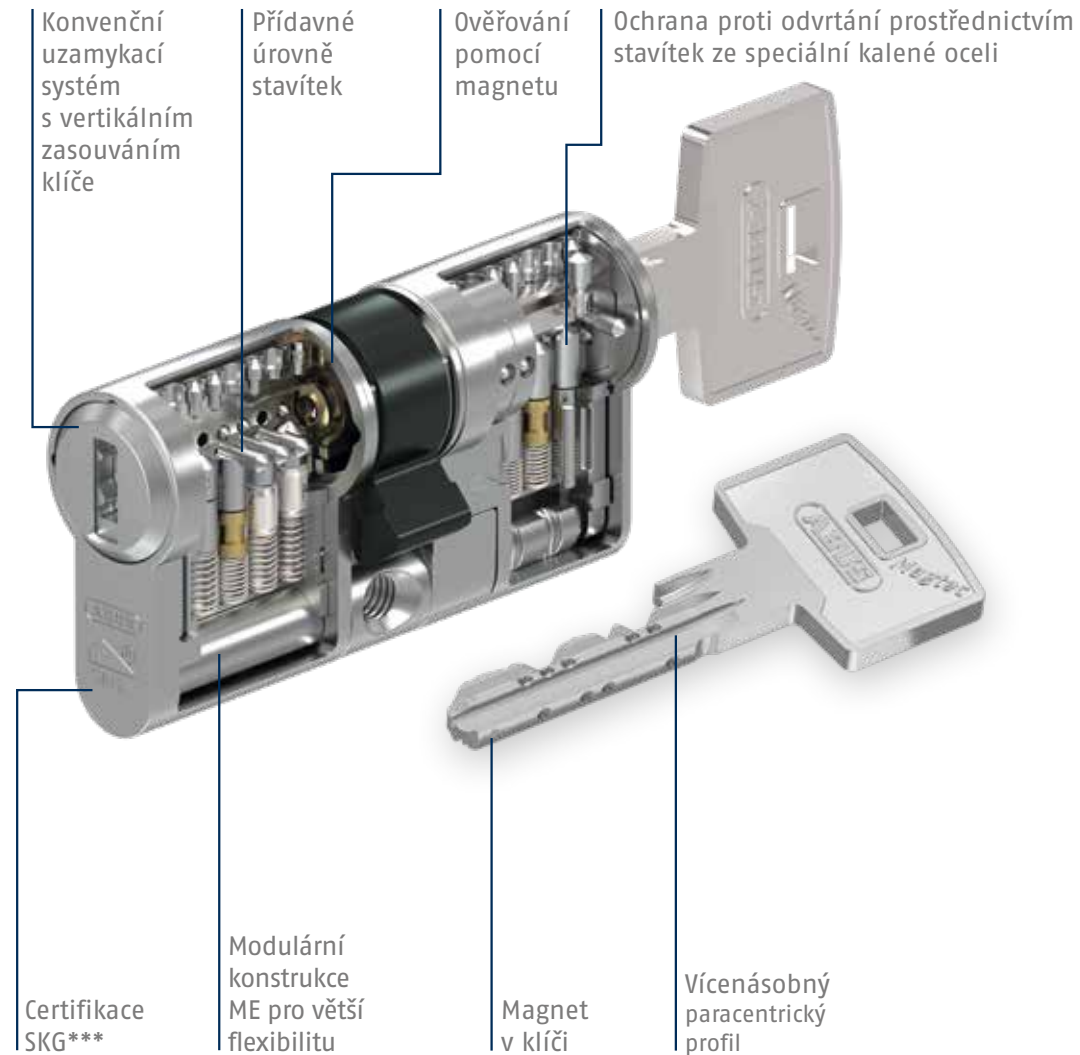

ŠPIČKOVÁ OCHRANA PROTI KOPÍROVÁNÍ KLÍČŮ

Inteligentní magnetická technologie na klíči a v cylindrické vložce velmi účinně brání odemknutí neoprávněným klíčem. Systém Magtec vás tak spolehlivě ochrání před nelegálními 3D kopiemi klíčů.

Chraňte sebe i svůj domov a při pořizování uzamykacího systému upřednostňujte komplexní profily klíčů s vícerozměrnými bezpečnostními prvky. Díky magnetu v klíči Magtec nelze klíč zkopírovat 3D technologií.

HIGH-TECH ZABEZPEČENÍ

Magtec nabízí velmi vysokou úroveň zabezpečení proti nelegálně zkopírovaným klíčům. Magnet zabudovaný v klíči vás spolehlivě ochrání před nechtěnými duplikáty klíčů, které lze vyrobit pomocí 3D tiskáren a inteligentních přístrojů na kopírování klíčů. Díky jedinečné kombinaci patentové ochrany do roku 2038*, neomezené garanci ochranné známky a komplexnímu technickému řešení splňuje Magtec vysoké bezpečnostní požadavky.

Dodatečnou ochranu poskytuje bezpečnostní karta, protože pouze po jejím předložení je možné objednat další cylindrické vložky a klíče.

MAGTEC™

Podrobné informace

Systém:	Magtec™
Klíč:	Robustní, vícenásobně paracentrický klíč ze slitiny mědi a niklu odolné proti opotřebení
Zasouvání klíče:	Vertikální
Patentová ochrana*:	✓
TradeMark - ochranná známka:	✓
Ochrana proti kopírování:	Magnetická technologie v klíči a cylindrické vložce
Úrovně stavítek:	až 4
Stavítka celkem:	až 32
Modulární konstrukce:	Ve standardním provedení
Základní délka:	30/30; 10/30
Možnosti délek:	Prodlužování po 5 mm
Bezpečnostní karta:	✓
Stupeň zabezpečení zámku:	4. bezpečnostní třída
Odolnost proti vloupání:	Třída D
Požární odolnost:	Třída B, T90
Certifikace výrobku:	Certifikováno podle ČSN EN 1303 a vyrobeno podle DIN 18252
Certifikace výrobce:	ISO 9001
Výroba:	Made in Germany