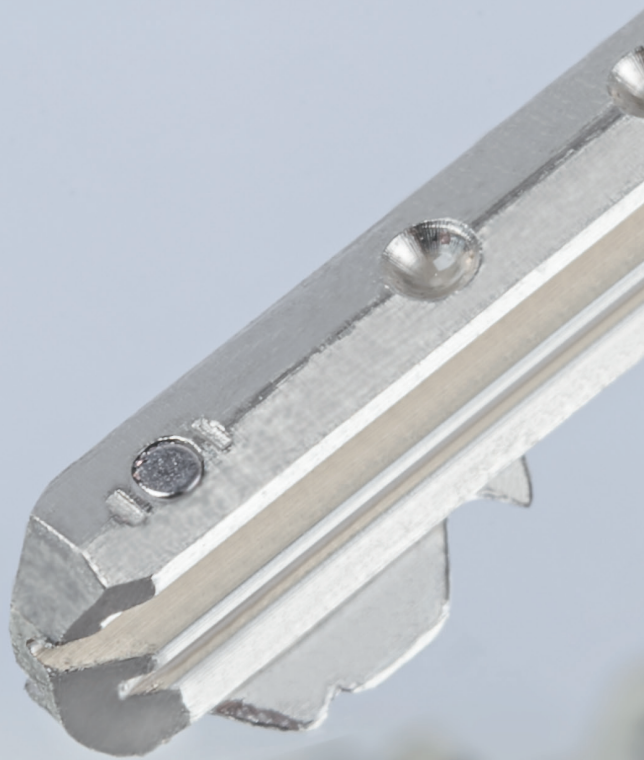

**MODULÁRNÍ KONSTRUKCE
ZAJIŠTUJE FLEXIBILITU**

MAXIMÁLNÍ OCHRANA PROTI KOPÍROVÁNÍ

konec nelegálních 3D kopií klíčů

ŠPIČKOVÁ OCHRANA PROTI KOPÍROVÁNÍ KLÍČŮ

Inteligentní magnetická technologie na klíči a v cylindrické vložce velmi účinně brání odemknutí neoprávněným klíčem. Systém Magtec vás tak spolehlivě ochrání před nelegálními 3D kopiemi klíčů.

Chraňte sebe i svůj domov a při pořizování uzamykacího systému upřednostňujte komplexní profily klíčů s vícerozměrnými bezpečnostními prvky. Díky magnetu v klíči Magtec nelze klíč zkopírovat 3D technologií.

Přídavné úrovně
stavítek

Ověřování
pomocí
magnetu

Certifikace
SKG***

Modulární konstrukce
ME pro větší flexibilitu

Ochrana proti odvrtání prostřednictvím
stavítek ze speciální kalené oceli

Magnet v klíči

Vícenásobný
paracentrický profil