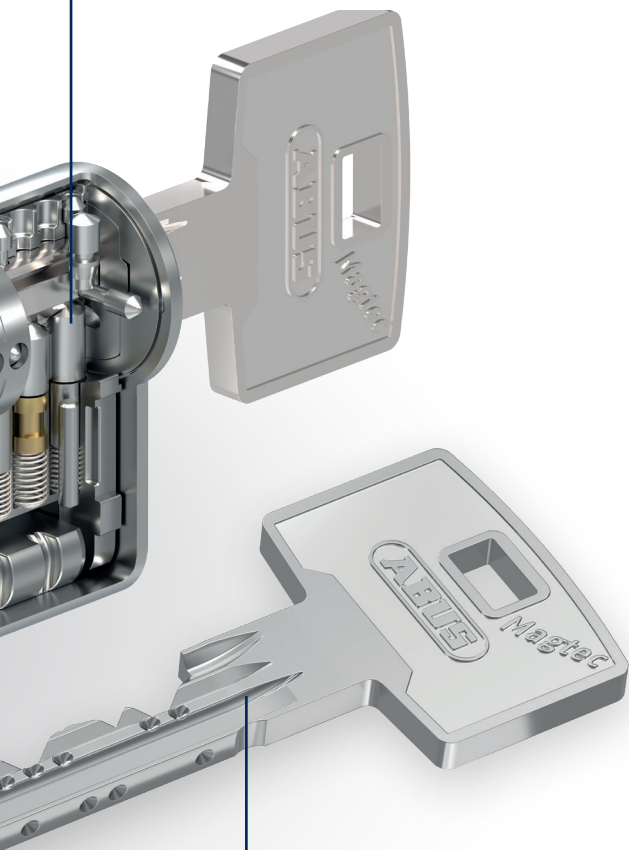

Chraňte sebe i svůj domov a při pořizování uzamykacího systému upřednostňujte komplexní profily klíčů s vícerozměrnými bezpečnostními prvky. Díky magnetu v klíči Magtec nelze klíč zkopírovat 3D technologií.

Přídavné úrovně
stavítek

Ověřování
pomocí
magnetu

Certifikace
SKG***

Modulární konstrukce
ME pro větší flexibilitu

Ochrana proti odvrtání prostřednictvím
stavítek ze speciální kalené oceli

Magnet v klíči

Vícenásobný
paracentrický profil

Obrázek je
ilustrační

ABUS

SYSTÉM MAGTEC™

V detailech

System Magtec s vertikálním zasouváním klíče vám pomůže pohodlně otevřít dveře. Vysoce kvalitní a přesný profil je zárukou snadného zasouvání klíče.

Vysoce kvalitní, stabilní klíč je vyroben z slitiny mědi a niklu (tzv. německé stříbro), materiálu, který se neopotřebovává – budete uzamykací systém užívat opravdu dlouho.

Uzamykací systém Magtec je vybaven inovativní magnetickou technologií* v cylindrické vložce a klíči.

Díky vícerozměrné kontrole oprávnění nabízí mimořádně účinnou ochranu proti nelegálním kopiím klíče a manipulaci se zámkovou vložkou.