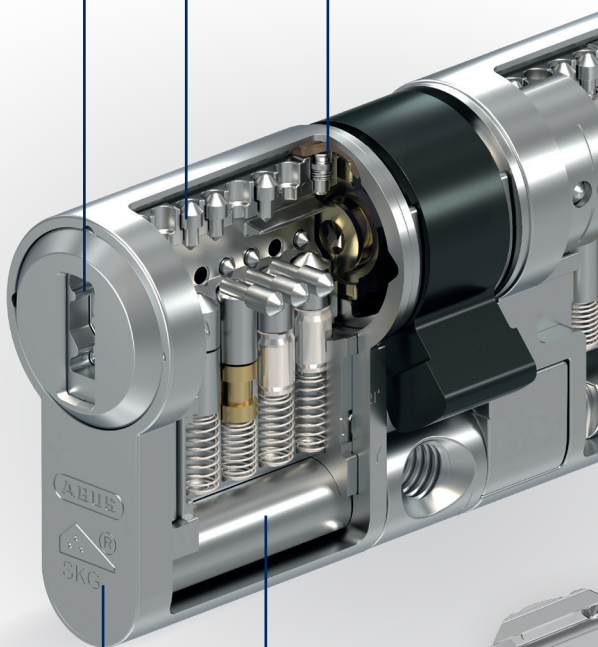

Chraňte sebe i svůj domov a při pořizování uzamykacího systému upřednostňujte komplexní profily klíčů s vícerozměrnými bezpečnostními prvky. Díky magnetu v klíči Magtec nelze klíč zkopírovat 3D technologií.

Přídavné úrovně
stavítek

Ověřování
pomocí
magnetu

Certifikace
SKG***

Modulární konstrukce
ME pro větší flexibilitu

Ochrana proti odvrtání prostřednictvím
stavítek ze speciální kalené oceli

Magnet v klíči

Vícenásobný
paracentrický profil

Obrázek je
ilustrační

ABUS

SYSTÉM MAGTEC™

V detailech

System Magtec s vertikálním zasouváním klíče vám pomůže pohodlně otevřít dveře. Vysoce kvalitní a přesný profil je zárukou snadného zasouvání klíče.

Vysoce kvalitní, stabilní klíč je vyroben z slitiny mědi a niklu (tzv. německé stříbro), materiálu, který se neopotřebovává – budete uzamykací systém užívat opravdu dlouho.

Uzamykací systém Magtec je vybaven inovativní magnetickou technologií* v cylindrické vložce a klíči.

Díky vícerozměrné kontrole oprávnění nabízí mimořádně účinnou ochranu proti nelegálním kopiím klíče a manipulaci se zámkovou vložkou.