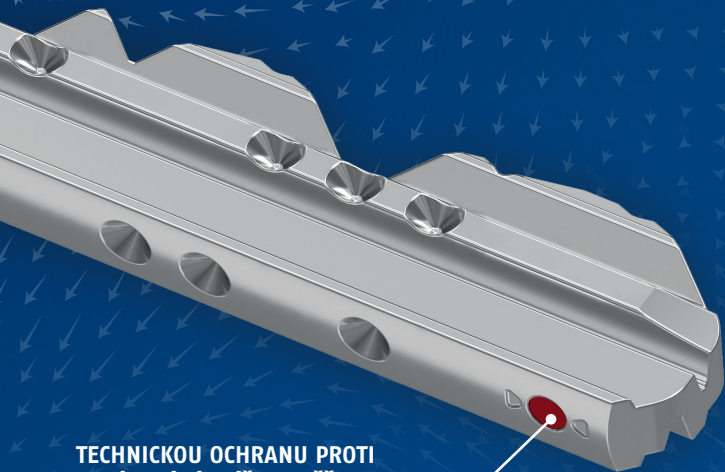

CERTIFIKOVANÁ BEZPEČNOST

MAGTEC™

TECHNICKOU OCHRANU PROTI
KOPÍROVÁNÍ KLÍČE ZAJIŠŤUJE
SPECIÁLNÍ MAGNETICKÝ PRVEK

OCHRANA PROTI ODVRTÁNÍ SPLŇUJE
NEJVYŠŠÍ BEZPEČNOSTNÍ POŽADAVKY

BEZPEČNOST NA NEJVYŠŠÍ ÚROVNI

Aby Magtec splnil vaše velmi vysoké nároky na bezpečnost, dosahuje nejvyšší úrovně zabezpečení podle evropské normy ČSN EN 1303 v kategoriích bezpečnost uzávěru, životnost, odolnost proti korozi, požární odolnost a odolnost proti vloupání. Certifikace SKG*** je kromě toho důkazem nejvyšší úrovně bezpečnosti a provádí ji nezávislý zkušební ústav.