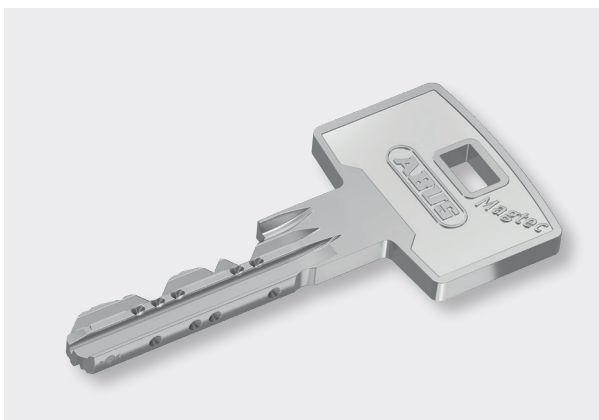

Chraňte sebe i svůj domov a při pořizování uzamykacího systému upřednostňujte komplexní profily klíčů s vícerozměrnými bezpečnostními prvky. Díky magnetu v klíči Magtec nelze klíč zkopírovat 3D technologií.

Přídavné úrovně
stavítek

Ověřování
pomocí
magnetu

Certifikace
SKG***

Modulární konstrukce
ME pro větší flexibilitu

Ochrana proti odvrtání prostřednictvím
stavítek ze speciální kalené oceli

Magnet v klíči

Vícenásobný
paracentrický profil

Obrázek je
ilustrační

ABUS

SYSTÉM MAGTEC™

V detailech

System Magtec s vertikálním zasouváním klíče vám pomůže pohodlně otevřít dveře. Vysoce kvalitní a přesný profil je zárukou snadného zasouvání klíče.

Vysoce kvalitní, stabilní klíč je vyroben z slitiny mědi a niklu (tzv. německé stříbro), materiálu, který se neopotřebovává – budete uzamykací systém užívat opravdu dlouho.

Uzamykací systém Magtec je vybaven inovativní magnetickou technologií* v cylindrické vložce a klíči.

Díky vícerozměrné kontrole oprávnění nabízí mimořádně účinnou ochranu proti nelegálním kopiím klíče a manipulaci se zámkovou vložkou.