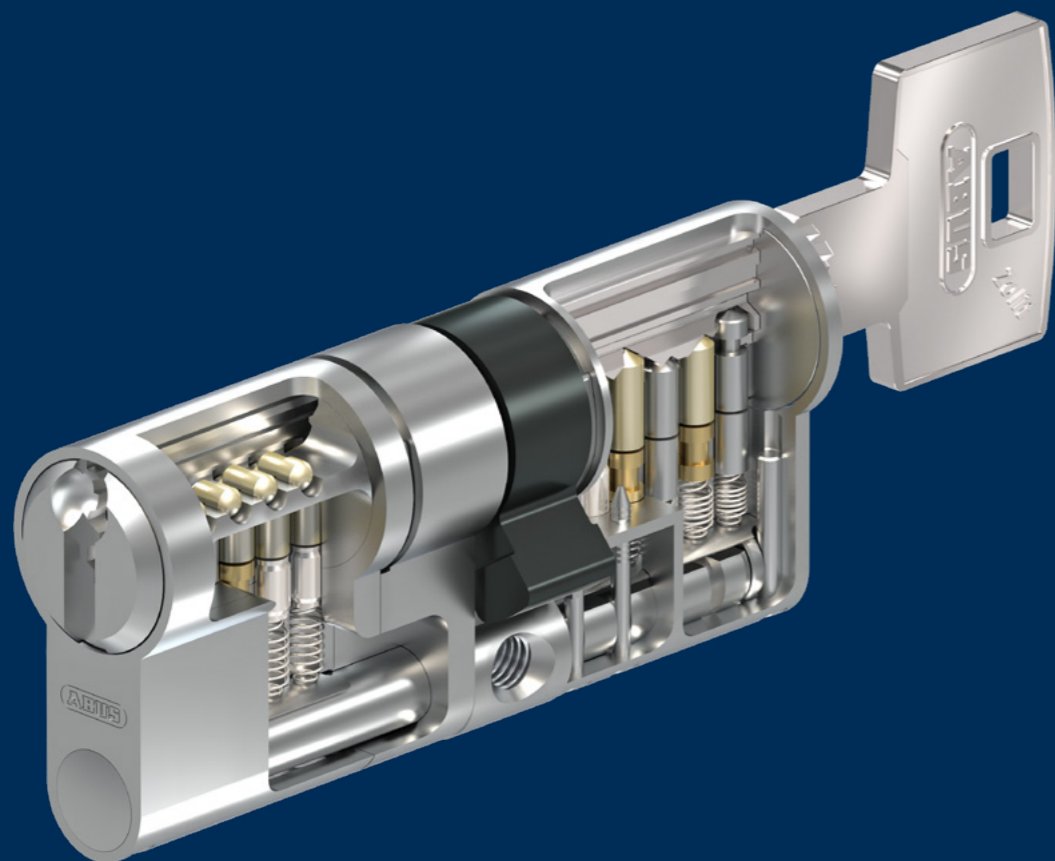

# SYSTEM ZOLIT

Podrobné informace

Pomocí klíče Zolit pokaždé otevřete dveře bez námahy a obavy, že se Vám klíč zlomí.

Pro ještě vyšší bezpečnost zvolte cylindrickou vložku Zolit.2000 s bočními stavítky.

Patentovaný systém „Intop“ nabízí jak vysokou ochranu proti nelegálnímu kopírování klíčů, tak i proti nežádoucí manipulaci s cylindrickou vložkou.

## VYSOKÁ ÚROVEŇ ZABEZPEČENÍ

Prvky z nerezové oceli uvnitř cylindrické vložky standardně nabízejí maximální úroveň zabezpečení.

Modulární tyčka z nerezové oceli tvoří základ celého systému a poskytuje zvýšenou ochranu proti vytržení a rozlomení. Zvýšenou ochranu proti vrtání nabízí rovněž vložka z vysokopevnostní nerezové oceli a prvky z tvrzené oceli uvnitř cylindrické vložky.

## MAXIMÁLNÍ FLEXIBILITA

Především profesionální servisní střediska ocení, že díky modulárnímu řešení MX dokáží mimo jiné rychle sestavit správný rozměr nové cylindrické vložky při výjezdech k nouzovému otvírání dveří apod.