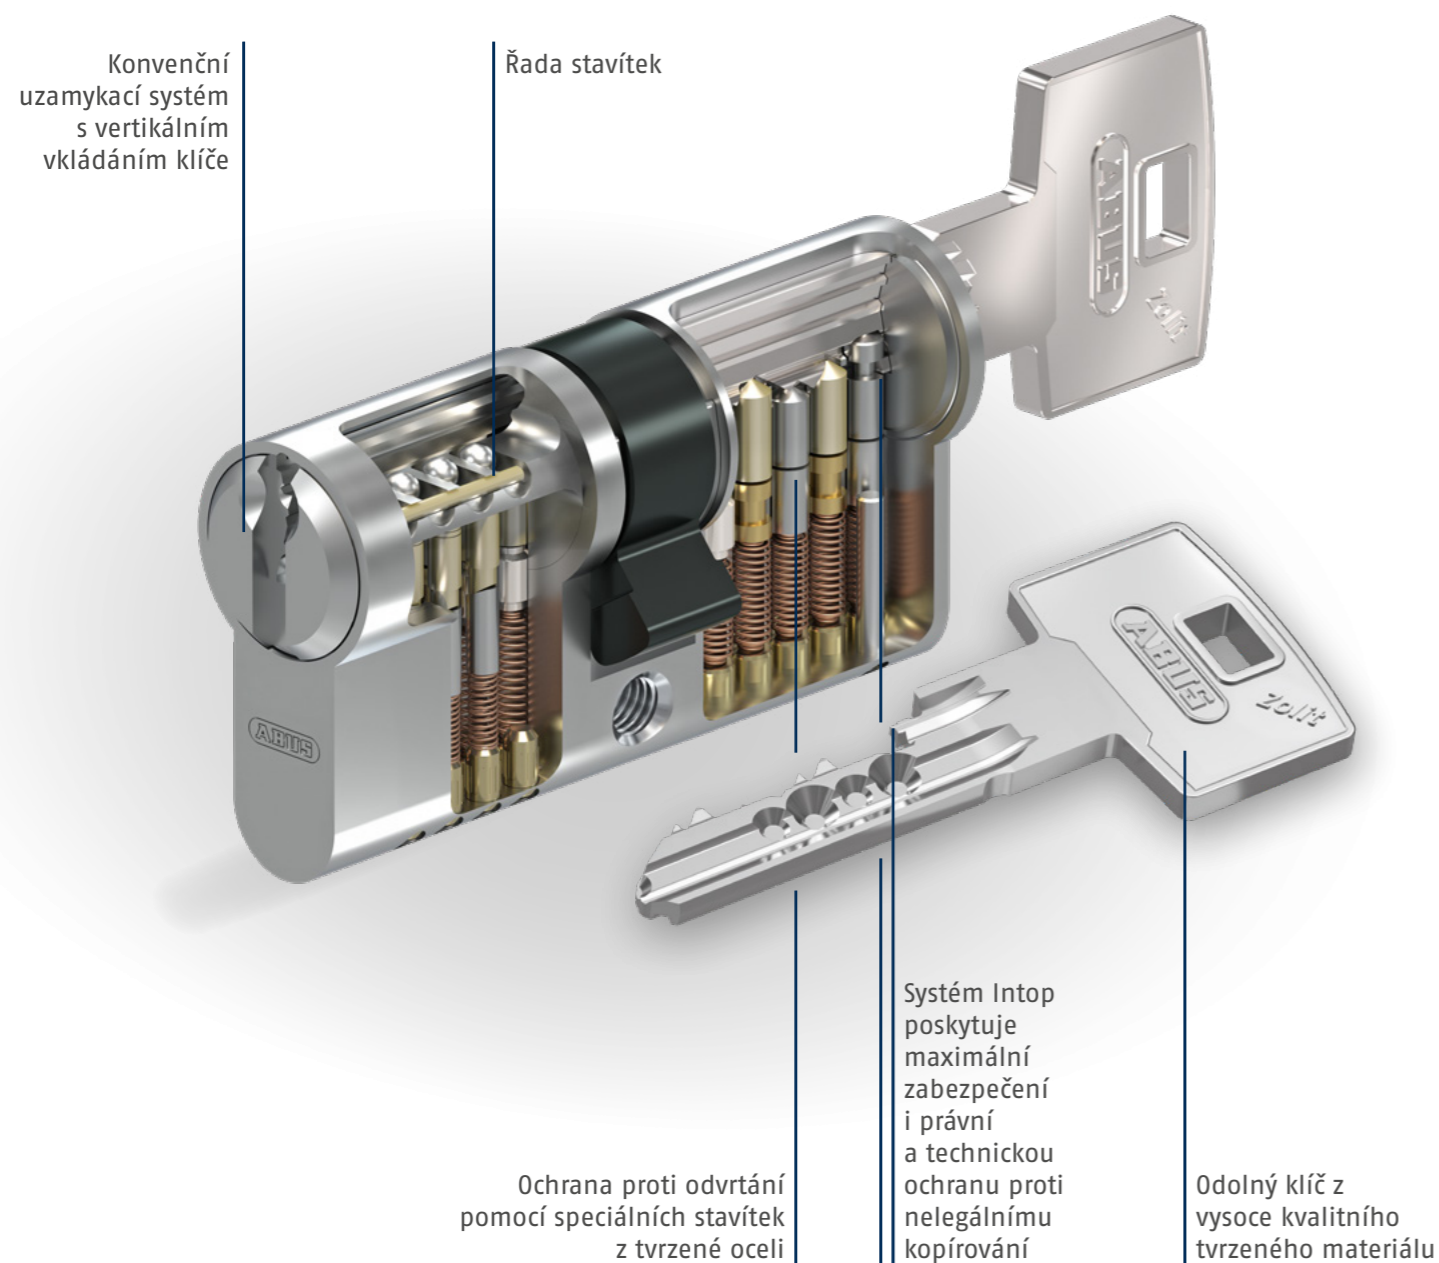

## ŘEŠENÍ NA MÍRU

Inteligentní uzamykací systém Zolit je přesně přizpůsoben vašim individuálním potřebám. Společnost ABUS nabízí kompletní sofistikovaný modulární systém, což znamená, že si můžete navrhnout bezpečnostní řešení na míru vaší budově a přizpůsobit všechny aspekty systému, a to až po typ cylindrické vložky, barvu a speciální funkce. Systém generálního klíče je šitý na míru vašim individuálním požadavkům. Můžete dokonce vytvořit individuální oprávnění k uzamykání a odemykání pro každého uživatele.

## PŘIPRAVEN NA BUDOUCNOST

Systém generálního klíče Zolit lze kdykoli rozšířit, což vám zajišťuje maximální flexibilitu při jakýchkoli změnách. Rozšiřující produkty pro váš uzamykací systém vám můžeme poskytnout i mnoho let po instalaci.

# SYSTEM ZOLIT

Podrobné informace

Pomocí klíče Zolit pokaždé otevřete dveře bez námahy a obavy, že se Vám klíč zlomí.

Pro ještě vyšší bezpečnost zvolte cylindrickou vložku Zolit.2000 s bočními stavítky.

Patentovaný systém „Intop“ nabízí jak vysokou ochranu proti nelegálnímu kopírování klíčů, tak i proti nežádoucí manipulaci s cylindrickou vložkou.

## VYSOKÁ ÚROVEŇ ZABEZPEČENÍ

Prvky z nerezové oceli uvnitř cylindrické vložky standardně nabízejí maximální úroveň zabezpečení.

Modulární tyčka z nerezové oceli tvoří základ celého systému a poskytuje zvýšenou ochranu proti vytržení a rozlomení. Zvýšenou ochranu proti vrtání nabízí rovněž vložka z vysokopevnostní nerezové oceli a prvky z tvrzené oceli uvnitř cylindrické vložky.