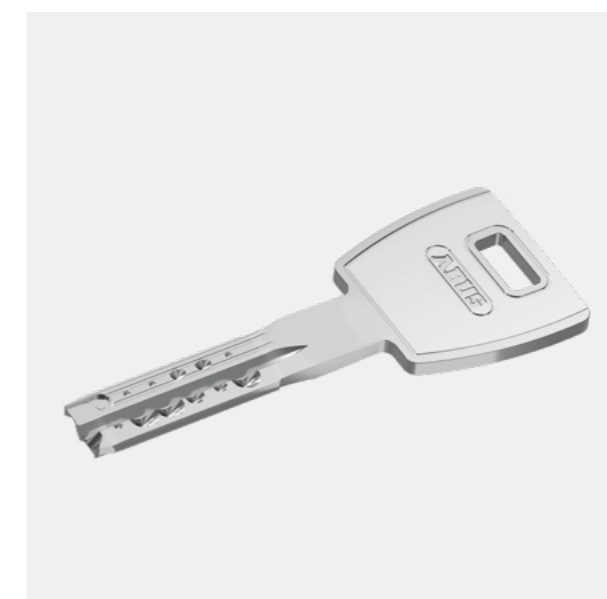

Security Tech Germany

SÉRIE 12

NOVÝ

STANDARD

NOVÝ STANDARD

Série 12

SNADNÉ POUŽITÍ DÍKY OBOUSTRANNÉMU KLÍČI

Cylindrické vložky X12R a P12PS s oboustranným a horizontálně vkládaným klíčem nabízejí uživatelům maximální možné pohodlí, jelikož jejich nejmodernější důlkový klíč nemá žádné ostré hrany či výčnělky. Cylindrické vložky jsou standardně vybaveny funkcí Emergency, což znamená, že pokud klíč zůstane zasunutý v cylindrické vložce na vnitřní straně dveří, je možné i nadále dveře uzamknout nebo odemknout z venkovní strany za pomoci druhého klíče.

VYSOCE NADSTANDARDNÍ ZABEZPEČENÍ

Cylindrické vložky X12R a P12RPS jsou standardně certifikovány podle SKG**. To znamená, že systém splňuje vysoké požadavky na odolnost vložky proti útokům. Patentované* blokační stavítka uvnitř cylindrické vložky navíc ověřuje, zda má klíč správné oprávnění, čímž zajišťuje právní a technickou ochranu proti nelegálnímu kopírování. Speciální stavítka proti odvrtní z kalené oceli rovněž zabraňují manipulaci s vložkou. Bezpečnostní karta poskytuje dodatečnou ochranu, neboť je nutné ji předložit před objednáním dalších cylindrických vložek a klíčů.

VÁŠ KLÍČ V VAŠE OBLÍBENÉ BARVY

Safírova modrá pro tatínka, rubínova červená pro maminku, nachový a tyrkysově modrý pro děti – vyberte si klíč podle vaší oblíbené barvy. Jednoduchá identifikace, na první pohled zjistíte komu patří jaký klíč.

SYSTEM SÉRIE 12

Podrobné informace

Pomocí praktického oboustranného klíče snadno otevřete dveře i ve tmě.

Díky inovativnímu tvaru si klíče v kapse kalhot téměř nevšimnete.

Patentovaný systém nabízí jak vysokou ochranu proti nelegálnímu kopírování klíčů, tak i proti nežádoucí manipulaci s cylindrickou vložkou.