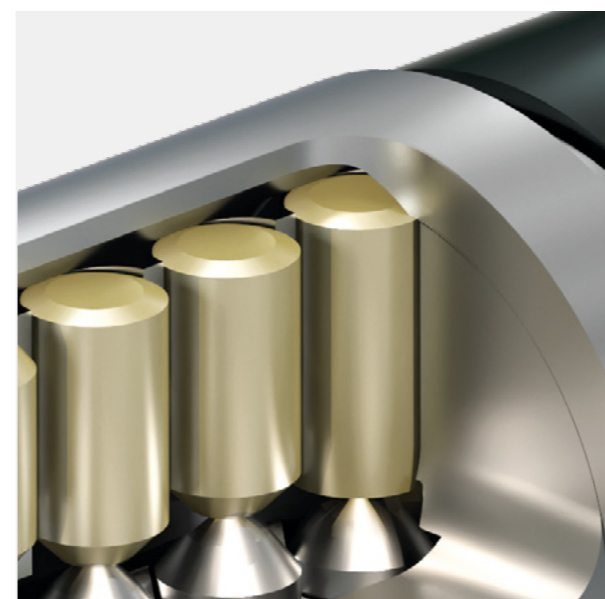

Security Tech Germany

SÉRIE 12

NOVÝ

STANDARD

NOVÝ STANDARD

Série 12

SNADNÉ POUŽITÍ DÍKY OBOUSTRANNÉMU KLÍČI

Cylindrické vložky X12R a P12PS s oboustranným a horizontálně vkládaným klíčem nabízejí uživatelům maximální možné pohodlí, jelikož jejich nejmodernější důlkový klíč nemá žádné ostré hrany či výčnělky. Cylindrické vložky jsou standardně vybaveny funkcí Emergency, což znamená, že pokud klíč zůstane zasunutý v cylindrické vložce na vnitřní straně dveří, je možné i nadále dveře uzamknout nebo odemknout z venkovní strany za pomoci druhého klíče.

DOSTUPNÉ VERZE

Cylindrické vložky X12R a P12RPS jsou k dostání v mnoha rozměrech: jako půlvložky; standardní vložky; i s otočnou olivkou. Kdykoli lze k již existující cylindrické vložce doobjednat další cylindrickou vložku sjednocenou na shodný klíč.

VYSOCE NADSTANDARDNÍ ZABEZPEČENÍ

Cylindrické vložky X12R a P12RPS jsou standardně certifikovány podle SKG**. To znamená, že systém splňuje vysoké požadavky na odolnost vložky proti útokům. Patentované* blokační stavítka uvnitř cylindrické vložky navíc ověřuje, zda má klíč správné oprávnění, čímž zajišťuje právní a technickou ochranu proti nelegálnímu kopírování. Speciální stavítka proti odvrtní z kalené oceli rovněž zabraňují manipulaci s vložkou. Bezpečnostní karta poskytuje dodatečnou ochranu, neboť je nutné ji předložit před objednáním dalších cylindrických vložek a klíčů.

SYSTEM SÉRIE 12

Podrobné informace

Pomocí praktického oboustranného klíče snadno otevřete dveře i ve tmě.

Díky inovativnímu tvaru si klíče v kapse kalhot téměř nevšimnete.

Patentovaný systém nabízí jak vysokou ochranu proti nelegálnímu kopírování klíčů, tak i proti nežádoucí manipulaci s cylindrickou vložkou.