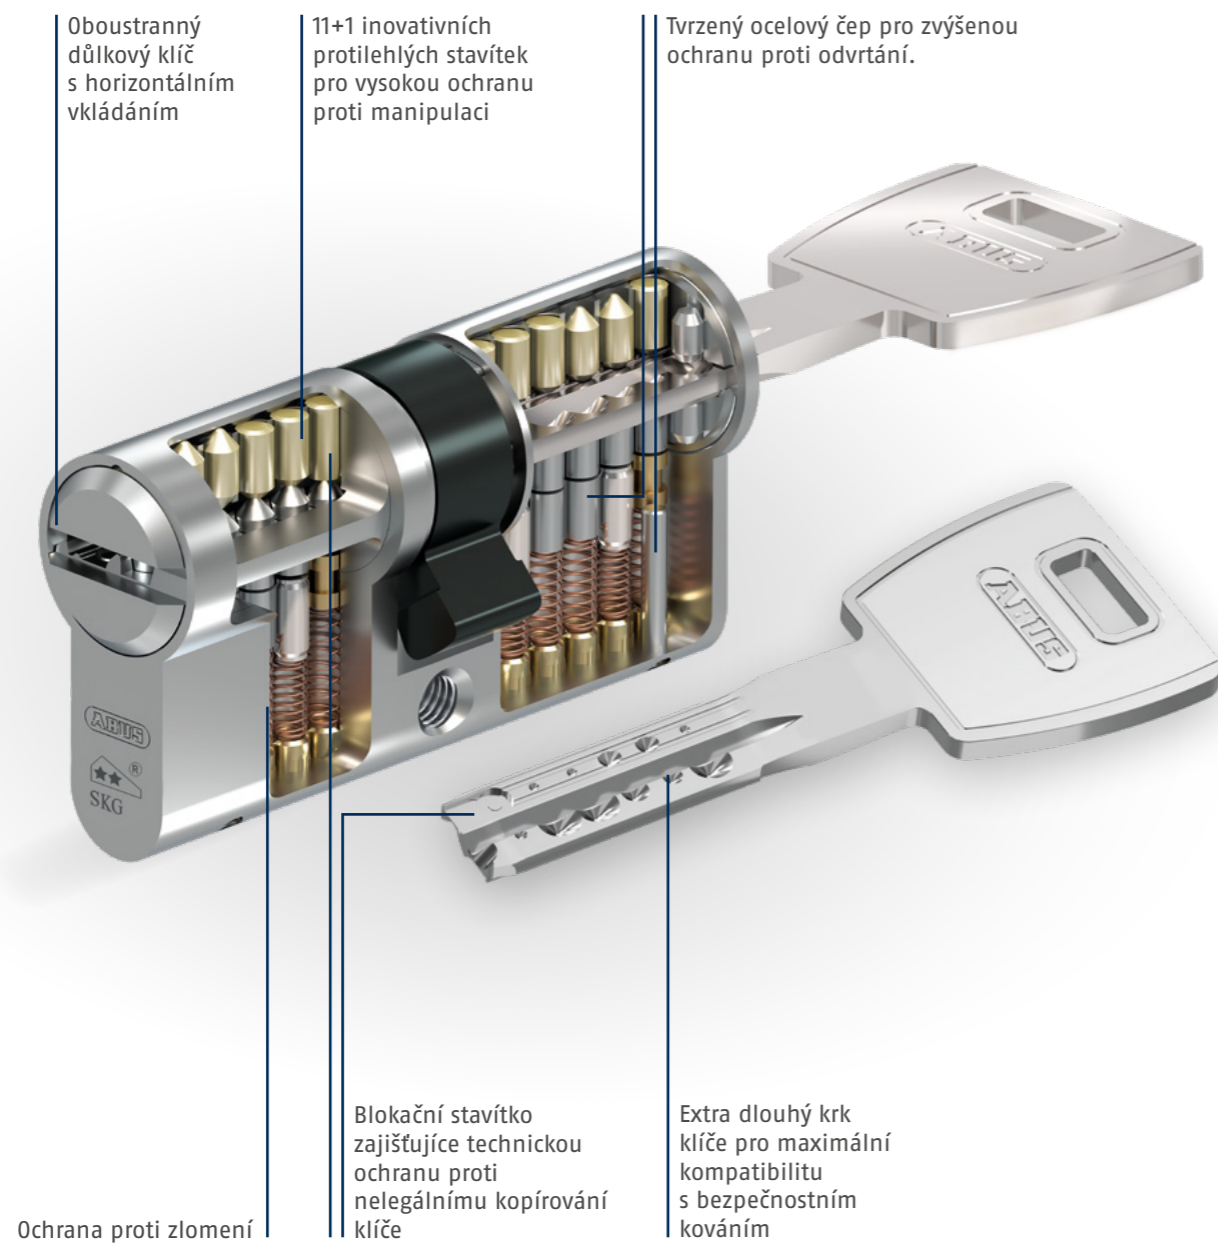

Security Tech Germany

SÉRIE 12

NOVÝ

STANDARD

NOVÝ STANDARD

Série 12

SNADNÉ POUŽITÍ DÍKY OBOUSTRANNÉMU KLÍČI

Cylindrické vložky X12R a P12PS s oboustranným a horizontálně vkládaným klíčem nabízejí uživatelům maximální možné pohodlí, jelikož jejich nejmodernější důlkový klíč nemá žádné ostré hrany či výčnělky. Cylindrické vložky jsou standardně vybaveny funkcí Emergency, což znamená, že pokud klíč zůstane zasunutý v cylindrické vložce na vnitřní straně dveří, je možné i nadále dveře uzamknout nebo odemknout z venkovní strany za pomoci druhého klíče.

DOSTUPNÉ VERZE

Cylindrické vložky X12R a P12RPS jsou k dostání v mnoha rozměrech: jako půlvložky; standardní vložky; i s otočnou olivkou. Kdykoli lze k již existující cylindrické vložce doobjednat další cylindrickou vložku sjednocenou na shodný klíč.

VYSOCE NADSTANDARDNÍ ZABEZPEČENÍ

Cylindrické vložky X12R a P12RPS jsou standardně certifikovány podle SKG**. To znamená, že systém splňuje vysoké požadavky na odolnost vložky proti útokům. Patentované* blokační stavítka uvnitř cylindrické vložky navíc ověřuje, zda má klíč správné oprávnění, čímž zajišťuje právní a technickou ochranu proti nelegálnímu kopírování. Speciální stavítka proti odvrtní z kalené oceli rovněž zabraňují manipulaci s vložkou. Bezpečnostní karta poskytuje dodatečnou ochranu, neboť je nutné ji předložit před objednáním dalších cylindrických vložek a klíčů.

SYSTEM SÉRIE 12

Podrobné informace

Pomocí praktického oboustranného klíče snadno otevřete dveře i ve tmě.

Díky inovativnímu tvaru si klíče v kapse kalhot téměř nevšimnete.

Patentovaný systém nabízí jak vysokou ochranu proti nelegálnímu kopírování klíčů, tak i proti nežádoucí manipulaci s cylindrickou vložkou.