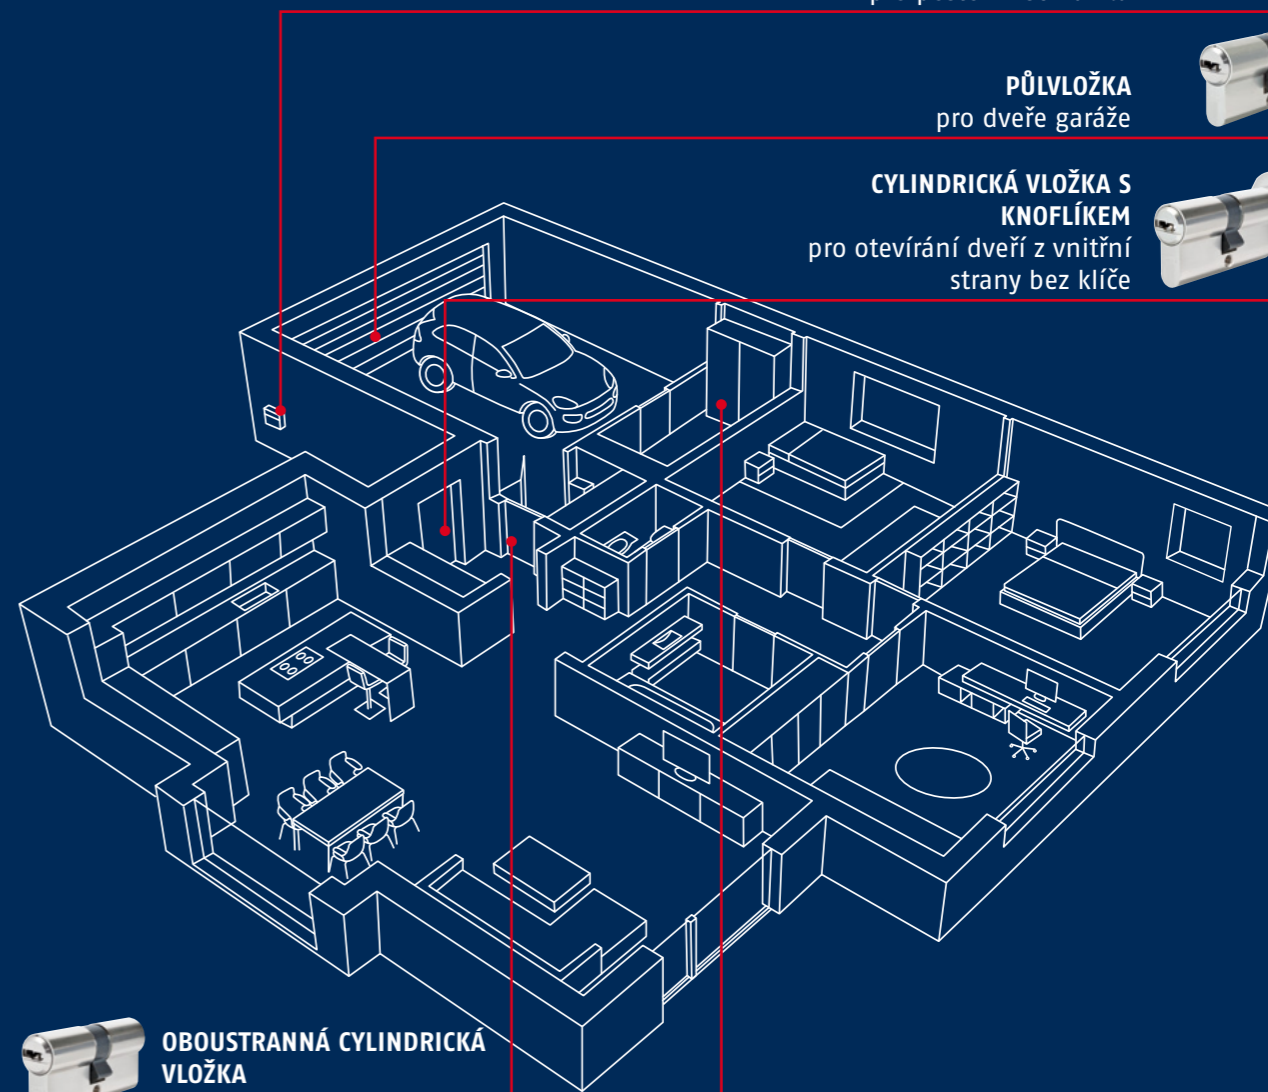

PŮLVLOŽKA
pro dveře garáže

**CYLINDRICKÁ VLOŽKA S
KNOFLÍKEM**
pro otevírání dveří z vnitřní
strany bez klíče

**OBOUSTRANNÁ CYLINDRICKÁ
VLOŽKA**
pro dveře garáže

VISACÍ ZÁMEK
např. pro skříň s náradím

SÉRIE 12