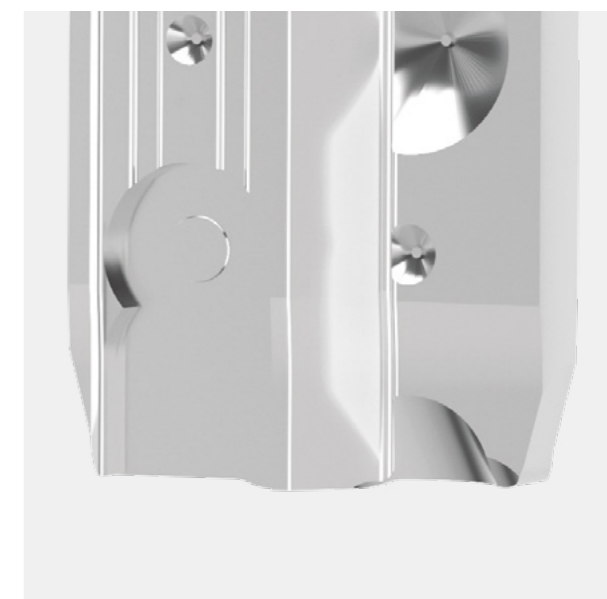

Security Tech Germany

SÉRIE 12

NOVÝ

STANDARD

NOVÝ STANDARD

Série 12

SNADNÉ POUŽITÍ DÍKY OBOUSTRANNÉMU KLÍČI

Cylindrické vložky X12R a P12PS s oboustranným a horizontálně vkládaným klíčem nabízejí uživatelům maximální možné pohodlí, jelikož jejich nejmodernější důlkový klíč nemá žádné ostré hrany či výčnělky. Cylindrické vložky jsou standardně vybaveny funkcí Emergency, což znamená, že pokud klíč zůstane zasunutý v cylindrické vložce na vnitřní straně dveří, je možné i nadále dveře uzamknout nebo odemknout z venkovní strany za pomoci druhého klíče.

DOSTUPNÉ VERZE

Cylindrické vložky X12R a P12RPS jsou k dostání v mnoha rozměrech: jako půlvložky; standardní vložky; i s otočnou olivkou. Kdykoli lze k již existující cylindrické vložce doobjednat další cylindrickou vložku sjednocenou na shodný klíč.

VYSOCE NADSTANDARDNÍ ZABEZPEČENÍ

Cylindrické vložky X12R a P12RPS jsou standardně certifikovány podle SKG**. To znamená, že systém splňuje vysoké požadavky na odolnost vložky proti útokům. Patentované* blokační stavítka uvnitř cylindrické vložky navíc ověřuje, zda má klíč správné oprávnění, čímž zajišťuje právní a technickou ochranu proti nelegálnímu kopírování. Speciální stavítka proti odvrtní z kalené oceli rovněž zabraňují manipulaci s vložkou. Bezpečnostní karta poskytuje dodatečnou ochranu, neboť je nutné ji předložit před objednáním dalších cylindrických vložek a klíčů.

SYSTEM SÉRIE 12

Podrobné informace

Pomocí praktického oboustranného klíče snadno otevřete dveře i ve tmě.

Díky inovativnímu tvaru si klíče v kapse kalhot téměř nevšimnete.

Patentovaný systém nabízí jak vysokou ochranu proti nelegálnímu kopírování klíčů, tak i proti nežádoucí manipulaci s cylindrickou vložkou.