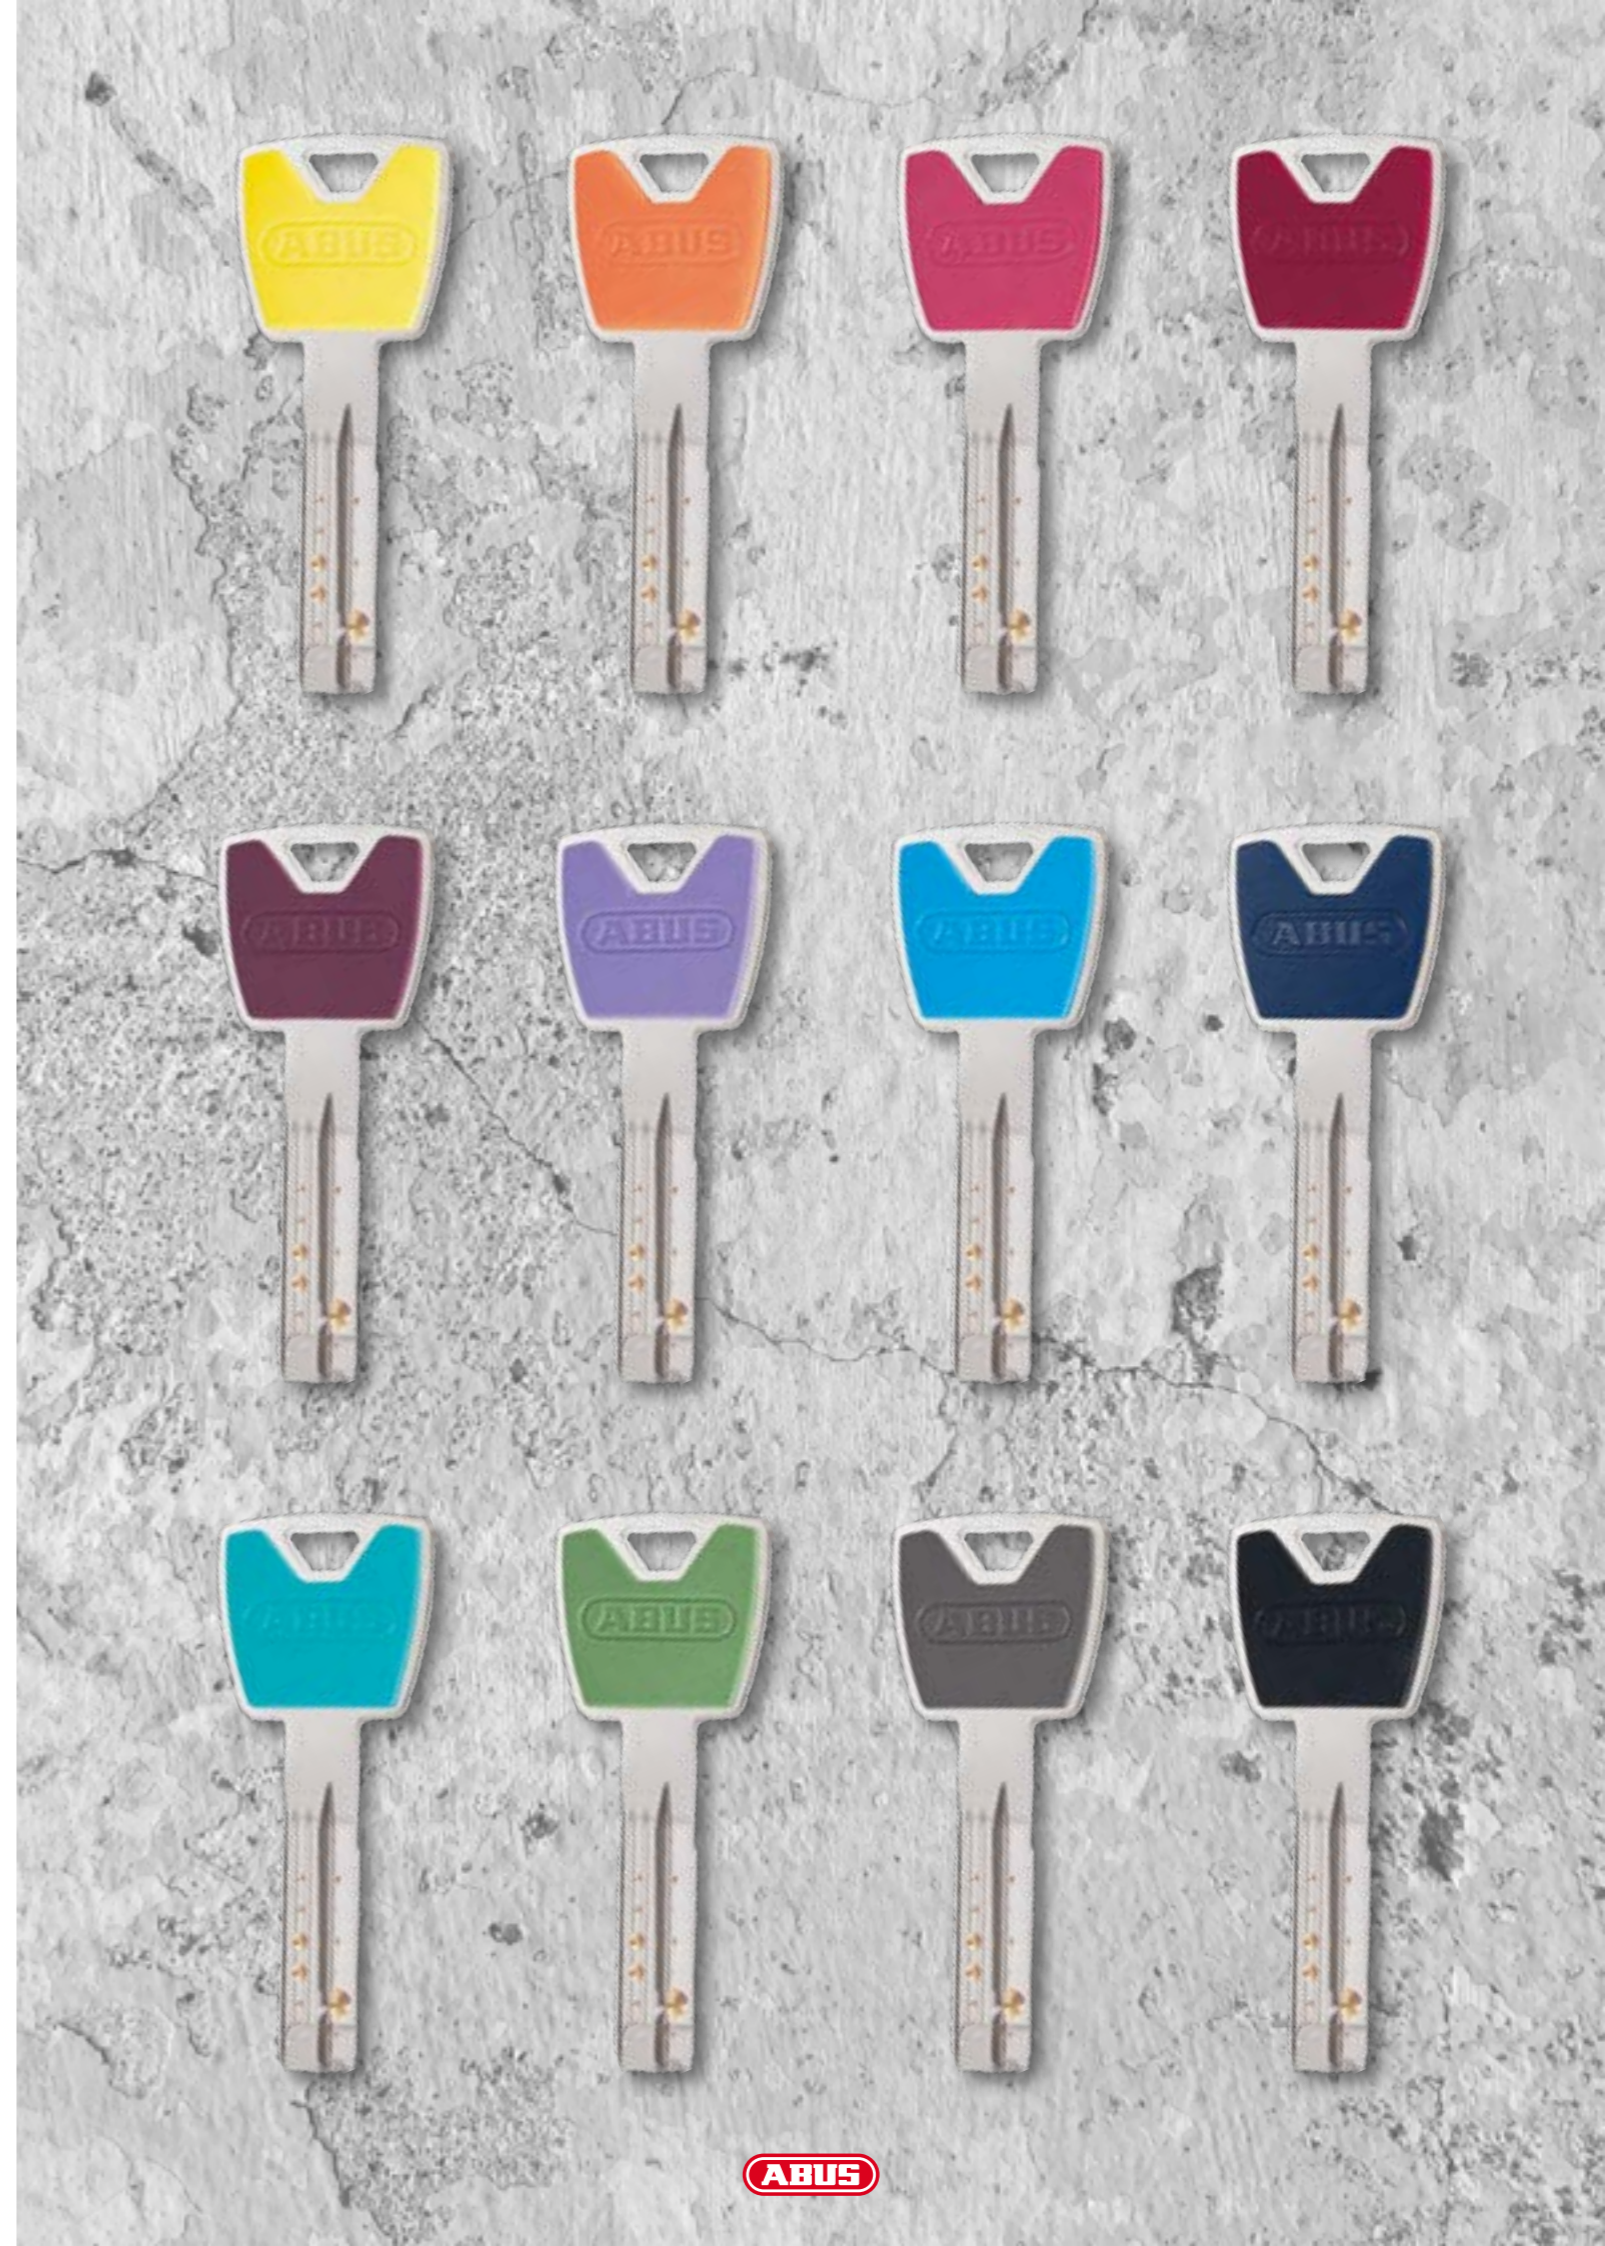

safírová modrá

tyrkysová

zelená

šedá

černá

ODLIŠTE SE

ZVOLTE SI KLÍČ VE VAŠÍ OBLÍBENÉ BARVĚ

VLOŽKA
pro poštovní schránku

PŮLVLOŽKA
pro garáž

CYLINDRICKÁ VLOŽKA S OLIVKOU
na vnitřní straně dveří se ovládá
pohým otáčením olivky (knoflíku)

**OBOUSTRANNÁ
CYLINDRICKÁ VLOŽKA**
pro zabezpečení vchodových
dveří

VISACÍ ZÁMEK
například pro zabezpečení
skříňky na nářadí