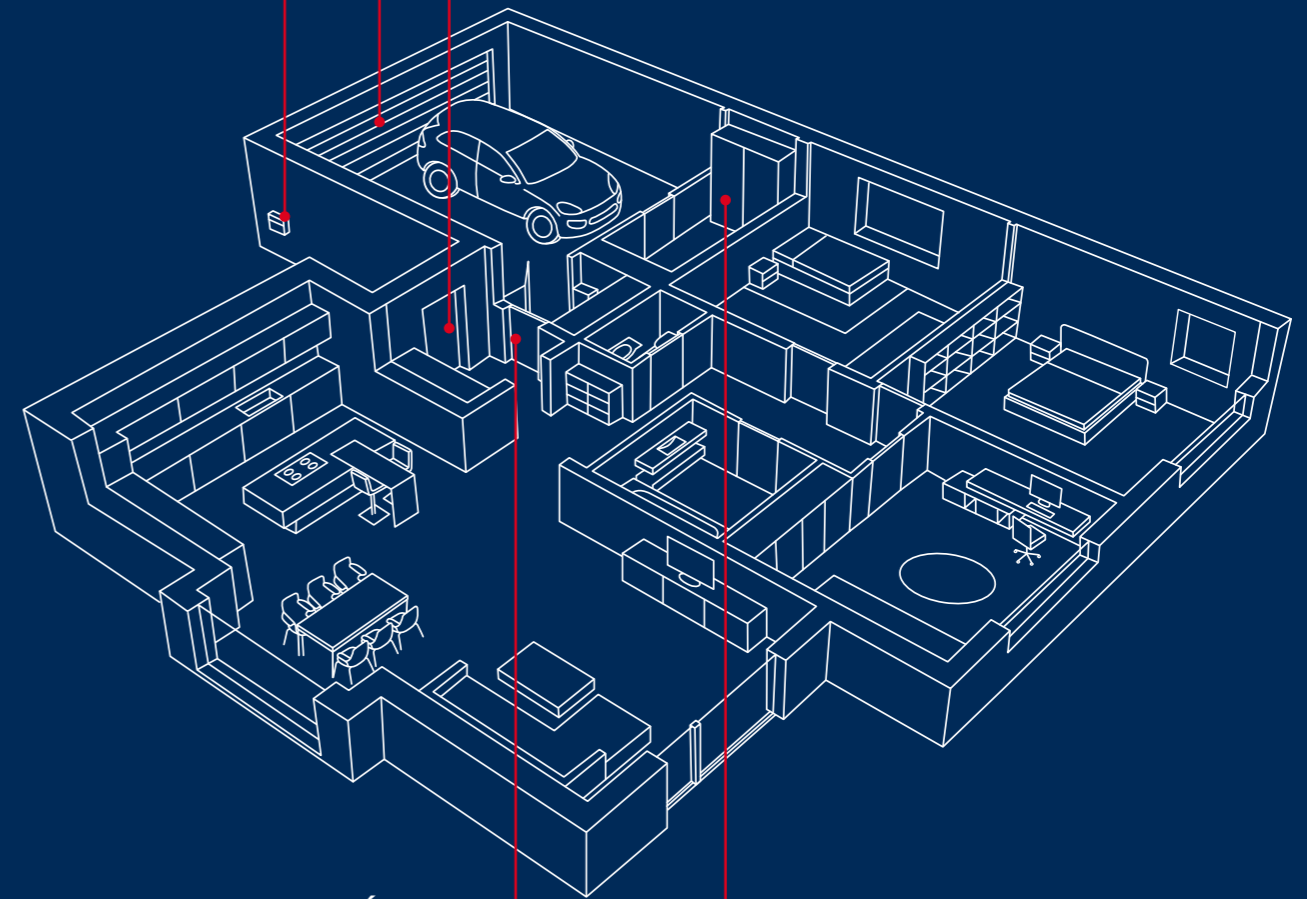

PŮLVLOŽKA
pro garáž

CYLINDRICKÁ VLOŽKA S OLIVKOU
na vnitřní straně dveří se ovládá
pohým otáčením olivky (knoflíku)

**OBOUSTRANNÁ
CYLINDRICKÁ VLOŽKA**
pro zabezpečení vchodových
dveří

VISACÍ ZÁMEK
například pro zabezpečení
skříňky na nářadí