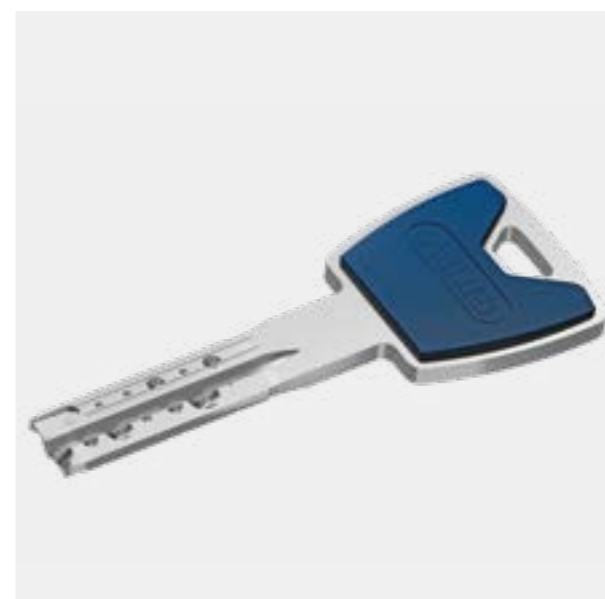

Security Tech Germany

CYLINDRICKÁ VLOŽKA P12RPS

SECURITY & DESIGN

Made in Germany

SECURITY & DESIGN

P12RPS

PRAKTICKÝ DŮLKOVÝ KLÍČ

Praktický, oboustranný důlkový klíč se do cylindrické vložky ABUS P12RPS vkládá horizontálně. Velkou výhodou důlkového klíče je absence jakýchkoli ostrých hran či výčnělků.

Cylindrická vložka ABUS P12RPS se dodává na trh se zabudovanou, uživateli velmi žádanou, funkcí Emergency. Vložku tak lze odemknout, i když je v ní zasunutý klíč z druhé strany. Tuto funkci ocení všichni, kdo mají doma malé děti, nebo naopak žijí v domácnosti se staršími osobami.

SYSTÉM P12RPS

V detailu

Přední pohled na cylindrickou vložku

Detail vnitřních komponentů

Díky svému tvaru a nízké hmotnosti klíč ani neucítíte v kapse

Detail bezpečnostního prvku klíče

* patent platí to 2030

CYLINDRICKÁ VLOŽKA ABUS P12RPS

Vlastnosti

Oboustranný klíč

Klíč nemá ostré hrany.

Emergency funkce

Umožňuje ovládat klíčem cylindrickou vložku i v případě, kdy je klíč zasunutý z druhé strany

Ochrana proti odvrtání