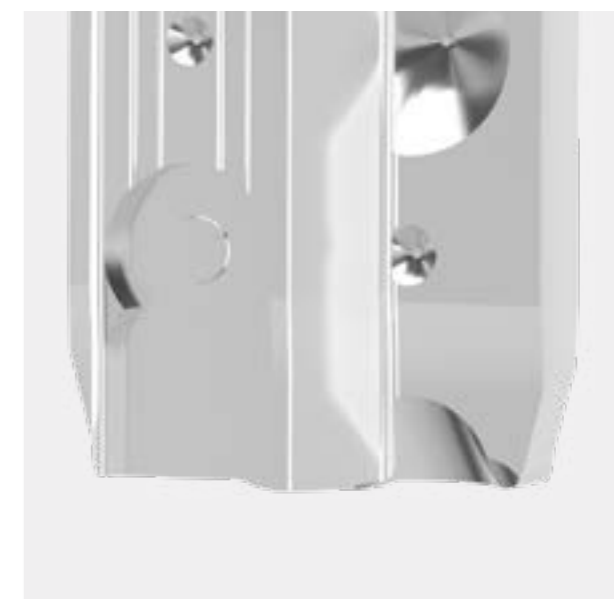

Security Tech Germany

CYLINDRICKÁ VLOŽKA P12RPS

SECURITY & DESIGN

Made in Germany

SECURITY & DESIGN

P12RPS

PRAKTICKÝ DŮLKOVÝ KLÍČ

Praktický, oboustranný důlkový klíč se do cylindrické vložky ABUS P12RPS vkládá horizontálně. Velkou výhodou důlkového klíče je absence jakýchkoli ostrých hran či výčnělků.

Cylindrická vložka ABUS P12RPS se dodává na trh se zabudovanou, uživateli velmi žádanou, funkcí Emergency. Vložku tak lze odemknout, i když je v ní zasunutý klíč z druhé strany. Tuto funkci ocení všichni, kdo mají doma malé děti, nebo naopak žijí v domácnosti se staršími osobami.

BEZPEČNOST NA PRVNÍM MÍSTĚ

Cylindrická vložka ABUS P12RPS splňuje náročné požavky na vysokou bezpečnost proti inteligentním i brutálním metodám napadení. Patentem chráněná cylindrická vložka splňuje díky technickým řešením normy EN1303, je certifikována v 5. bezpečnostní třídě, navíc se může pyšnit certifikátem SKG**.

SYSTÉM P12RPS

V detailu

Přední pohled na cylindrickou vložku

Detail vnitřních komponentů

Díky svému tvaru a nízké hmotnosti klíč ani neucítíte v kapse

Detail bezpečnostního prvku klíče

* patent platí to 2030